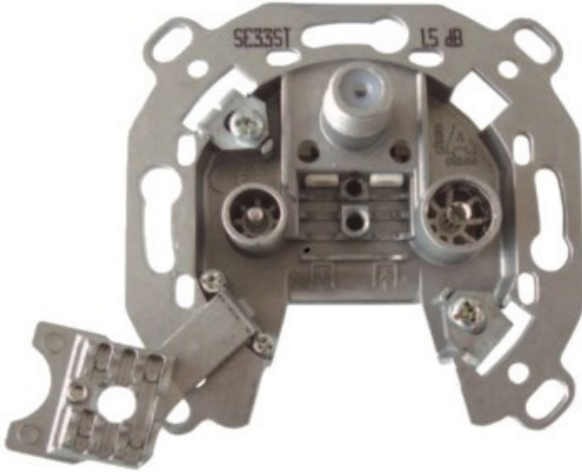

Fernseh - Elektro Bender

Kompetent. Sympathisch. Nah.

Unsere persönliche Empfehlung für Sie:

Televes 3-fach Stichleitungsdose

Artikelnummer 3705

Produkt-Highlights

- Innenleiter steckbar - sehr schnelle Montage
- Für Innenleiter 0,65 mm bis 1,1 mm geeignet
- Sehr kleines Gehäuse
- Abgerundete Kanten an der Kabeleinführung
- Breitbandig 4-2400 MHz
- Rückkanaltauglich
- DC-Durchlass (IEC-Buchse/F-Anschluss)
- UNI-Cable tauglich