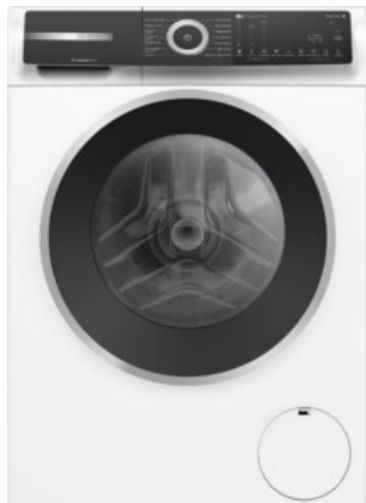

Fernseh - Elektro Bender

Kompetent. Sympathisch. Nah.

Unsere persönliche Empfehlung für Sie:

Bosch WGH244MH0 | weiss

Artikelnummer 18790

Produkt-Highlights

- **20% effizienter als die beste Energieeffizienzklasse A**
- **Mini Load:** schnelles und effizientes Waschen von Einzelteilen
- **Iron Assist:** reduziert Knitterfalten bis zu 50%
- **Home Connect:** smart vernetzte Hausgeräte erleichtern den Alltag
- **Fleckenautomatik:** entfernt 16 der hartnäckigsten Flecken ohne Vorbehandlung

Ausstattung & Technik

- Fassungsvermögen Wäsche: 9 kg
- U/Min. in der max. Schleuderstufe: 1400 Upm
- Trommel-Ausführung: Edelstahl-Trommel
- Display-Typ: TFT-Display

- Restzeitanzeige
- Handwasch-Programm für Wolle
- steuerbar über Smartphone/Tablet
- Updatemöglichkeit zur Programmaktualisierung
- Wasser-Sicherung: Wasser-Stopp
- Flüssigwaschmitteleinsatz
- Schaumerkennung
- Anzeige für überdosiertes Waschmittel
- autom. Wasserdosierung nach Füllmenge
- Dampffunktion
- Kurzprogramm
- Outdoor/Imprägnieren
- Programmende vorwählbar
- Spülstop
- Kindersicherung
- Start-/Pause-Taste
- Kurz- / Zeitspar-Taste

- Taste zur Drehzahlreduzierung
- Vorwäsche-Taste
- Wahlmöglichkeit "Ohne Schleudern"
- Unwucht-Korrektur-System beim Schleudern

Gehäuseeigenschaften

- Höhe: 84,50 cm
- Breite: 59,80 cm
- Tiefe: 59 cm
- Gewicht: 73,50 kg
- Breite mit Verpackung: 65 cm
- Höhe mit Verpackung: 88 cm
- Tiefe mit Verpackung: 68 cm
- Gewicht mit Verpackung: 74,50 kg
- Farbe: weiß