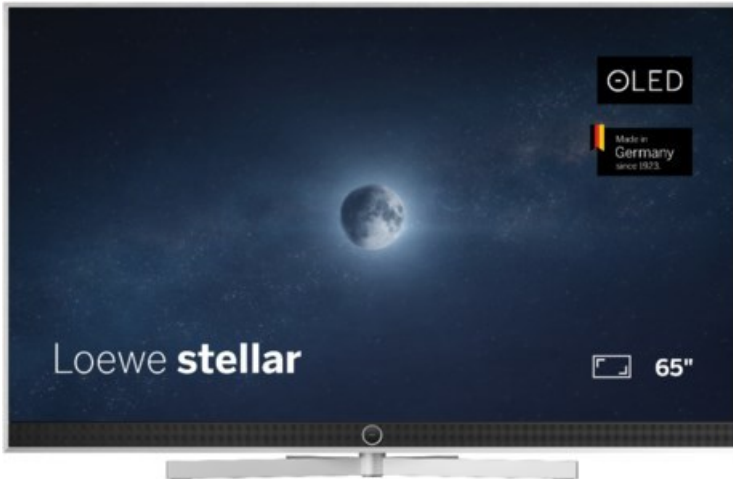

Fernseh - Elektro Bender

Kompetent. Sympathisch. Nah.

Unsere persönliche Empfehlung für Sie:

Loewe stellar 65 dr+ (ti) | alu brushed/alu

Artikelnummer 18834

Produkt-Highlights

- Ultra HD OLED Panel mit MLA (Micro Lens Array) & META-Technologie
- Loewe dual channel dr+ mit SSD für Multi-View und Multi-Recording
- Flexible Anschlüsse mit HDMI 2.1 und 144 Hz VRR für schnelles Konsolen-Gaming
- HDR10+ Adaptive Unterstützung
- Super-schnelles und smartes Loewe os mit App-Store und Zugriff eine großen Vielfalt an Video-on-Demand-Diensten für jeden Markt, darunter z.B. Netflix, Disney+, Samsung TV Plus, HD+, Magenta TV und vieles mehr
- 360° Craft-Design mit gebürstetem Alu und cleveren Konstruktionsdetails
- Dezentos Loewe magic.light und Bodenstandfuß mit magic.motion
- Loewe stellar mini Fernbedienung mit Bluetooth und Sprachsteuerung, inklusive Alexa Skills und Bixby
- Miracast, Apple Airplay und Samsung SmartThings Unterstützung

Produkttyp

- Technologie: OLED

Energieeffizienz / Verbrauchswerte

- Energy Label Version: 2019/2013
- Energieeffizienzklasse: E
- Energieeffizienzspektrum: Spektrum [A bis G]
- Energieverbrauch (kWh/1.000h): 77 kWh/1000h
- Energieverbrauch (HDR-Wiedergabe) (kWh/1.000h): 92 kWh/1000h
- Energieeffizienzklasse (HDR-Wiedergabe): F

Bildeigenschaften

- Auflösung: Ultra HD (4K)
- Bildoptimierung: HDR 10+ Adaptive, Dolby Vision

Ausstattung & Technik

- Bildschirmdiagonale: 164 cm
- Bildschirmdiagonale: 65"
- max. Auflösung (Horizontal): 3840
- max. Auflösung (Vertikal): 2160
- Festplattenrekorder
- WLAN Ausstattung: WLAN integriert