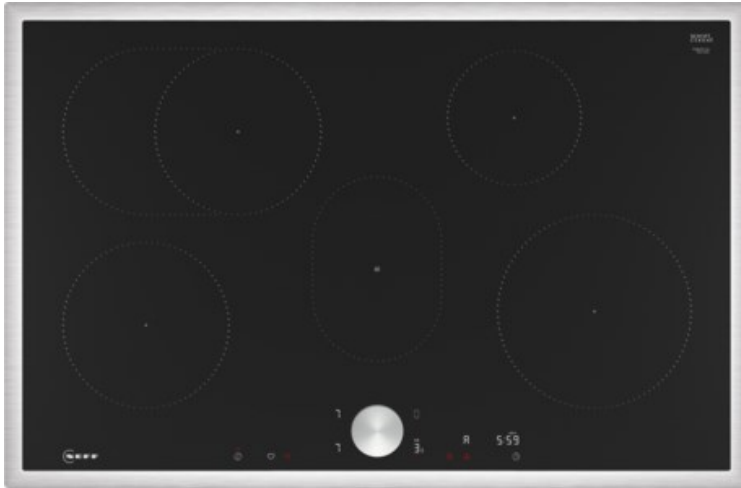

## Neff T58STF1L0 | schwarz/edelstahl

Artikelnummer 19130

### Gehäuseeigenschaften

- Breite: 80,20 cm
- Höhe: 5,50 cm
- Tiefe: 52,30 cm
- Gewicht: 13,50 kg
- Farbe: edelstahl