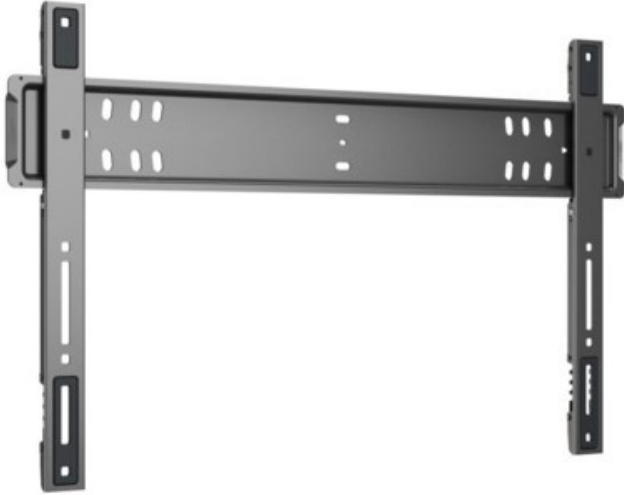

Kompetent. Sympathisch. Nah.

Unsere persönliche Empfehlung für Sie:

Vogels TVM 5705 TV-Wandhalterung (40-110") | schwarz

Artikelnummer 19425

Produkt-Highlights

- Hängen Sie Ihren Fernseher mit vollem Vertrauen auf – dank des GuidanceSystem™
- Nur 1,3 cm von der Wand entfernt – unsere dünnste Wandhalterung
- Entwickelt für große Premium-TVs
- Super sicher – Ihr Fernseher ist fest verankert
- Ideal für Holzständer – Dank doppelter Bohrlochreihe