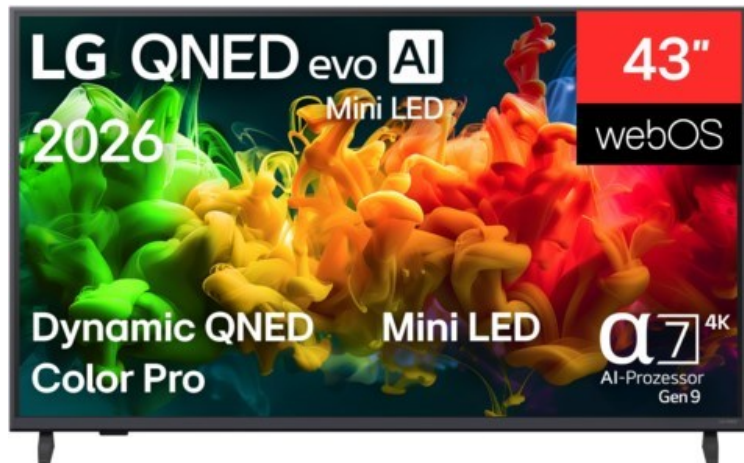

Fernseh - Elektro Bender

Kompetent. Sympathisch. Nah.

Unsere persönliche Empfehlung für Sie:

LG 43QNED8EB3F

Artikelnummer 19752

Produkt-Highlights

- 4K QNED evo AI TV mit Dynamic QNED Color Pro-Display und Mini-LED-Backlight für reinste Farben
- α7 Gen9 4K AI-Prozessor mit vielen AI-Funktionen für bestmögliche Bild- und Tonqualität
- Filmmaker Ambient Mode für kinogleiches Entertainment
- webOS 26 mit Upgrades für 4 Jahre und AI Magic Remote-Fernbedienung für komfortable Bedienung
- Gaming mit bis zu 4K @ 60 Hz, Motion Booster 120-Technologie und HGIG

Produkttyp

- Technologie: LCD

Energieeffizienz / Verbrauchswerte

- Energy Label Version: 2019/2013
- Energieeffizienzklasse: G
- Energieeffizienzspektrum: Spektrum [A bis G]
- Energieverbrauch (kWh/1.000h): 54 kWh/1000h
- Energieverbrauch (HDR-Wiedergabe) (kWh/1.000h): 85 kWh/1000h
- Energieeffizienzklasse (HDR-Wiedergabe): G

Bildeigenschaften

- Auflösung: Ultra HD (4K)
- Bildoptimierung: HDR

Ausstattung & Technik

- Bildschirmdiagonale: 108 cm
- Bildschirmdiagonale: 43"

- max. Auflösung (Horizontal): 3840
- max. Auflösung (Vertikal): 2160
- WLAN Ausstattung: WLAN integriert