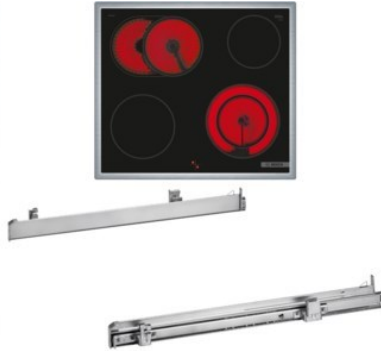

## Bosch HND411GS63 | edelstahl + edelstahl

Artikelnummer 18786

### Produkt-Highlights

- **Rote LED-Display-Steuerung:** Einfach zu bedienen dank der Zeitfunktionen
- **3D-Heißluft:** Gleichmäßige Hitze für perfekte Ergebnisse auf bis zu drei Ebenen
- **Versenknebel:** Für eine leicht zu reinigende Front und ein elegantes Design
- **Bedienfeld am Herd:** Einfache Bedienung des Kochfeldes durch die Bedienelemente des Herdes
- **Bräterzone:** extra zuschaltbare Kochzone für großes Bratgeschirr wie Bräter und Fischtöpfe
- **Die 21 cm Kochzone:** erweiterbare Kochzone
- **Umlaufender Rahmen:** der flache, umlaufende Edelstahlrahmen ist ideal für die Einpassung in einen vorhandenen Arbeitsplattenausschnitt geeignet
- Inkl. HEZ538000 Clip-Auszug

### Gehäuseeigenschaften

- versenkbare Schalter
- Breite (Kochfeld): 58,30 cm
- Höhe (Kochfeld): 4,30 cm
- Tiefe (Kochfeld): 51,30 cm

- Gewicht (Kochfeld): 7,46 kg
- Breite (Backofen): 59,60 cm
- Höhe (Backofen): 59,50 cm
- Tiefe (Backofen): 54,80 cm
- Gewicht (Backofen): 34,80 kg
- Farbe: edelstahl