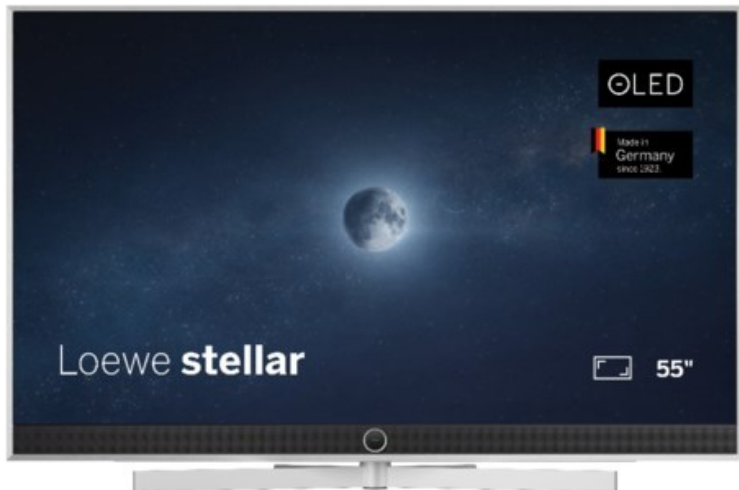

Arkenberg-TV-HiFi-Video

Kompetent. Sympathisch. Nah.

Unsere persönliche Empfehlung für Sie:

Loewe stellar 55 dr+ (vi) | alu brushed/alu

Artikelnummer 19214

Produkt-Highlights

- Ultra HD Open Cell OLED Panel mit Master Black Polarizer
- Loewe dual channel dr+ mit Zweikanal-Chassis, Twin-Triple-Tuner und SSD mit Multi-View und Multi-Recording
- Volle Unterstützung von HDMI 2.1 und Ultra HD @ 144 Hz VRR für High-Speed-Gaming
- Dolby Vision IQ & HDR10+ Unterstützung
- Loewe os9 auf Basis von VIDAA OS mit großer Auswahl an smarten Streaming-Apps und VOD-Diensten wie Netflix, Amazon Prime Video, Apple TV, uvm.
- Netzwerkfunktionen wie Miracast und Apple AirPlay
- Leistungsstarke integrierte Soundbar für hervorragende Klangqualität
- Loewe magic.light und magic.motion
- Hochwertiges Design mit gebürstetem Aluminiumrahmen und Aluminium-Rückwand

Produkttyp

- Technologie: OLED

Energieeffizienz / Verbrauchswerte

- Energy Label Version: 2019/2013
- Energieeffizienzklasse: F
- Energieeffizienzspektrum: Spektrum [A bis G]
- Energieverbrauch (kWh/1.000h): 68 kWh/1000h
- Energieverbrauch (HDR-Wiedergabe) (kWh/1.000h): 75 kWh/1000h
- Energieeffizienzklasse (HDR-Wiedergabe): F

Bildeigenschaften

- Auflösung: Ultra HD (4K)
- Bildoptimierung: HDR 10+, Dolby Vision IQ

Ausstattung & Technik

- Bildschirmdiagonale: 139 cm

- Bildschirmdiagonale: 55"

- max. Auflösung (Horizontal): 3840
- max. Auflösung (Vertikal): 2160
- Festplattenrekorder
- WLAN Ausstattung: WLAN integriert