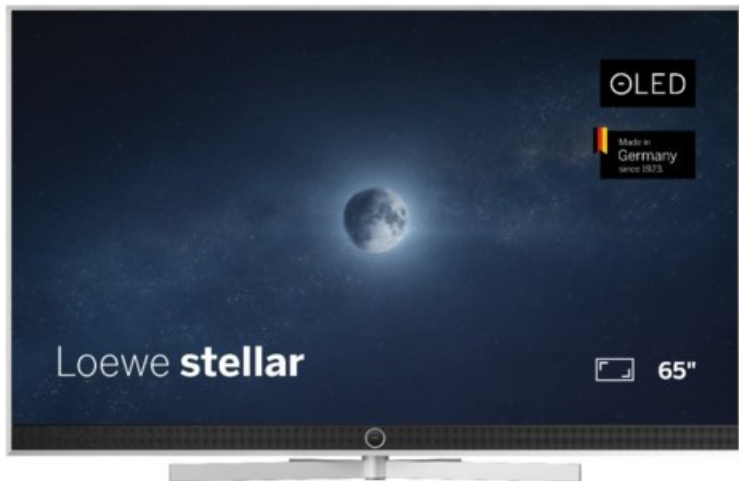

## Loewe stellar 65 dr+ (vi) | alu brushed/alu

Artikelnummer 19216

### Produkt-Highlights

- Ultra HD Open Cell OLED Panel mit Master Black Polarizer
- Loewe dual channel dr+ mit Zweikanal-Chassis, Twin-Triple-Tuner und SSD mit Multi-View und Multi-Recording
- Volle Unterstützung von HDMI 2.1 und Ultra HD @ 144 Hz VRR für High-Speed-Gaming
- Dolby Vision IQ & HDR10+ Unterstützung
- Loewe os9 auf Basis von VIDAA OS mit großer Auswahl an smarten Streaming-Apps und VOD-Diensten wie Netflix, Amazon Prime Video, Apple TV, uvm.
- Netzwerkfunktionen wie Miracast und Apple AirPlay
- Leistungsstarke integrierte Soundbar für hervorragende Klangqualität
- Loewe magic.light und magic.motion
- Hochwertiges Design mit gebürstetem Aluminiumrahmen und Aluminium-Rückwand

### Bildeigenschaften

- Auflösung: Ultra HD (4K)
- Bildoptimierung: HDR 10+, Dolby Vision IQ

### Ausstattung & Technik

- Bildschirmdiagonale: 164 cm

- Bildschirmdiagonale: 65"

- max. Auflösung (Horizontal): 3840
- max. Auflösung (Vertikal): 2160
- Festplattenrekorder
- WLAN Ausstattung: WLAN integriert