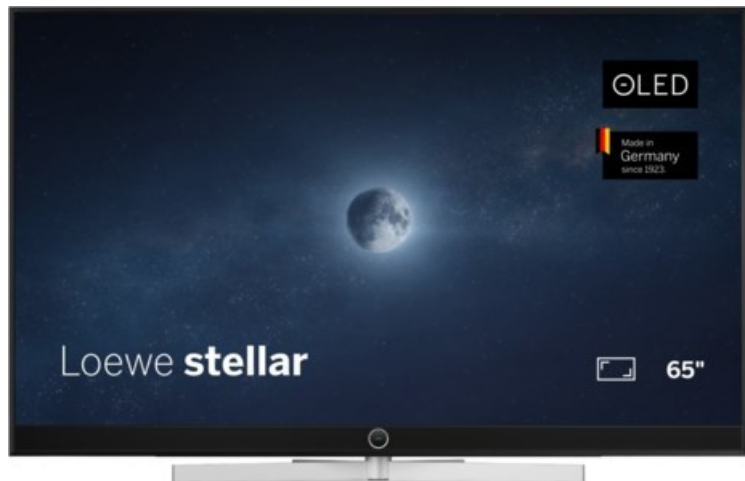

Arkenberg-TV-HiFi-Video

Kompetent. Sympathisch. Nah.

Unsere persönliche Empfehlung für Sie:

Loewe stellar 65 dr+ (vi) | alu black/lava

Artikelnummer 19218

Produkt-Highlights

- Ultra HD Open Cell OLED Panel mit Master Black Polarizer
- Loewe dual channel dr+ mit Zweikanal-Chassis, Twin-Triple-Tuner und SSD mit Multi-View und Multi-Recording
- Volle Unterstützung von HDMI 2.1 und Ultra HD @ 144 Hz VRR für High-Speed-Gaming
- Dolby Vision IQ & HDR10+ Unterstützung
- Loewe os9 auf Basis von VIDAA OS mit großer Auswahl an smarten Streaming-Apps und VOD-Diensten wie Netflix, Amazon Prime Video, Apple TV, uvm.
- Netzwerkfunktionen wie Miracast und Apple AirPlay
- Leistungsstarke integrierte Soundbar für hervorragende Klangqualität
- Loewe magic.light und magic.motion
- Hochwertiges Design mit gebürstetem Aluminiumrahmen und Aluminium-Rückwand

Produkttyp

- Technologie: OLED

Energieeffizienz / Verbrauchswerte

- Energy Label Version: 2019/2013
- Energieeffizienzklasse: E
- Energieeffizienzspektrum: Spektrum [A bis G]
- Energieverbrauch (kWh/1.000h): 79 kWh/1000h
- Energieverbrauch (HDR-Wiedergabe) (kWh/1.000h): 85 kWh/1000h
- Energieeffizienzklasse (HDR-Wiedergabe): E

Bildeigenschaften

- Auflösung: Ultra HD (4K)
- Bildoptimierung: HDR 10+, Dolby Vision IQ

Ausstattung & Technik

- Bildschirmdiagonale: 164 cm

- Bildschirmdiagonale: 65"

- max. Auflösung (Horizontal): 3840
- max. Auflösung (Vertikal): 2160
- Festplattenrekorder
- WLAN Ausstattung: WLAN integriert