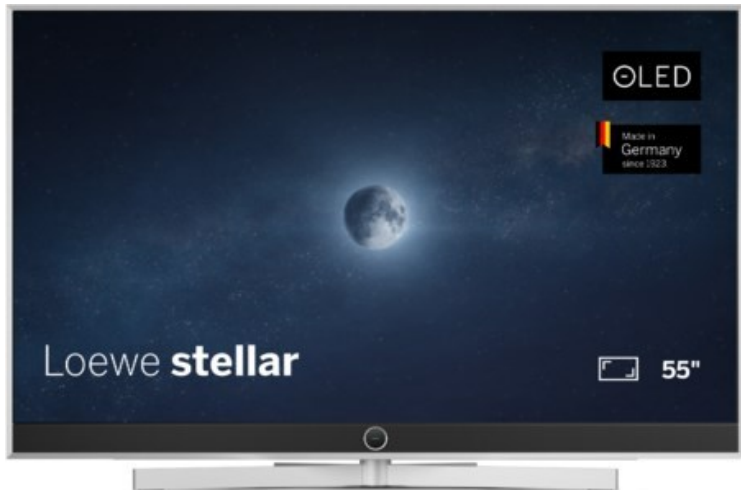

Arkenberg-TV-HiFi-Video

Kompetent. Sympathisch. Nah.

Unsere persönliche Empfehlung für Sie:

Loewe stellar 55 dr+ (vi) | alu brushed/concrete

Artikelnummer 19213

Produkt-Highlights

- Ultra HD Open Cell OLED Panel mit Master Black Polarizer
- Loewe dual channel dr+ mit Zweikanal-Chassis, Twin-Triple-Tuner und SSD mit Multi-View und Multi-Recording
- Volle Unterstützung von HDMI 2.1 und Ultra HD @ 144 Hz VRR für High-Speed-Gaming
- Dolby Vision IQ & HDR10+ Unterstützung
- Loewe os9 auf Basis von VIDAA OS mit großer Auswahl an smarten Streaming-Apps und VOD-Diensten wie Netflix, Amazon Prime Video, Apple TV, uvm.
- Netzwerkfunktionen wie Miracast und Apple AirPlay
- Leistungsstarke integrierte Soundbar für hervorragende Klangqualität
- Loewe magic.light und magic.motion
- Hochwertiges Design mit gebürstetem Aluminiumrahmen und Aluminium-Rückwand

Produkttyp

- Technologie: OLED

Energieeffizienz / Verbrauchswerte

- Energy Label Version: 2019/2013
- Energieeffizienzklasse: F
- Energieeffizienzspektrum: Spektrum [A bis G]
- Energieverbrauch (kWh/1.000h): 68 kWh/1000h
- Energieverbrauch (HDR-Wiedergabe) (kWh/1.000h): 75 kWh/1000h
- Energieeffizienzklasse (HDR-Wiedergabe): F

Bildeigenschaften

- Auflösung: Ultra HD (4K)
- Bildoptimierung: HDR 10+, Dolby Vision IQ

Ausstattung & Technik

- Bildschirmdiagonale: 139 cm

- Bildschirmdiagonale: 55"

- max. Auflösung (Horizontal): 3840
- max. Auflösung (Vertikal): 2160
- Festplattenrekorder
- WLAN Ausstattung: WLAN integriert