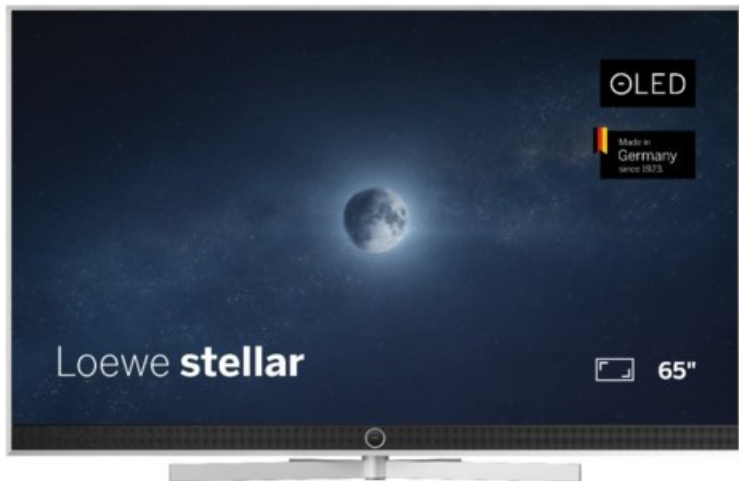

Arkenberg-TV-HiFi-Video

Kompetent. Sympathisch. Nah.

Unsere persönliche Empfehlung für Sie:

Loewe stellar 65 dr+ (vi) | alu brushed/concrete

Artikelnummer 19217

Produkt-Highlights

- Ultra HD Open Cell OLED Panel mit Master Black Polarizer
- Loewe dual channel dr+ mit Zweikanal-Chassis, Twin-Triple-Tuner und SSD mit Multi-View und Multi-Recording
- Volle Unterstützung von HDMI 2.1 und Ultra HD @ 144 Hz VRR für High-Speed-Gaming
- Dolby Vision IQ & HDR10+ Unterstützung
- Loewe os9 auf Basis von VIDAA OS mit großer Auswahl an smarten Streaming-Apps und VOD-Diensten wie Netflix, Amazon Prime Video, Apple TV, uvm.
- Netzwerkfunktionen wie Miracast und Apple AirPlay
- Leistungsstarke integrierte Soundbar für hervorragende Klangqualität
- Loewe magic.light und magic.motion
- Hochwertiges Design mit gebürstetem Aluminiumrahmen und Aluminium-Rückwand

Produkttyp

- Technologie: OLED

Energieeffizienz / Verbrauchswerte

- Energy Label Version: 2019/2013
- Energieeffizienzklasse: E
- Energieeffizienzspektrum: Spektrum [A bis G]
- Energieverbrauch (kWh/1.000h): 79 kWh/1000h
- Energieverbrauch (HDR-Wiedergabe) (kWh/1.000h): 85 kWh/1000h
- Energieeffizienzklasse (HDR-Wiedergabe): E

Bildeigenschaften

- Auflösung: Ultra HD (4K)
- Bildoptimierung: HDR 10+, Dolby Vision IQ

Ausstattung & Technik

- Bildschirmdiagonale: 164 cm

- Bildschirmdiagonale: 65"

- max. Auflösung (Horizontal): 3840
- max. Auflösung (Vertikal): 2160
- Festplattenrekorder
- WLAN Ausstattung: WLAN integriert