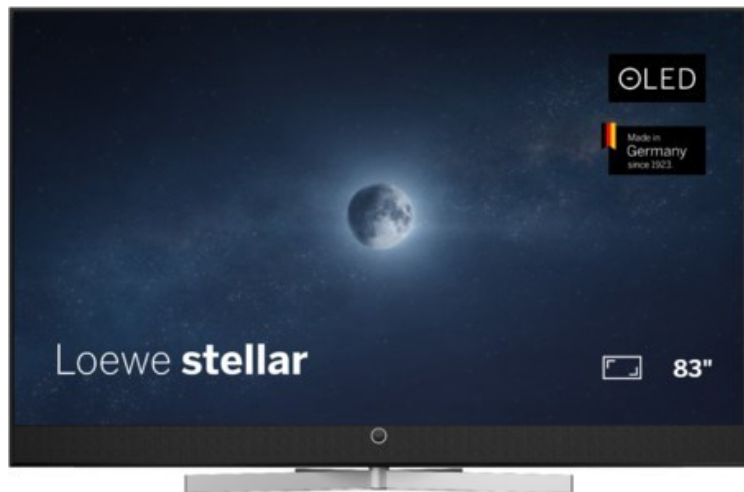

Arkenberg-TV-HiFi-Video

Kompetent. Sympathisch. Nah.

Unsere persönliche Empfehlung für Sie:

Loewe stellar 83 dr+ (vi) | alu black/black

Artikelnummer 19323

Produkt-Highlights

- Ultra HD Open Cell OLED Panel mit Master Black Polarizer
- Loewe dual channel dr+ mit Zweikanal-Chassis, Twin-Triple-Tuner und 1 TB SSD mit Multi-View und Multi-Recording
- Volle Unterstützung von HDMI 2.1 und Ultra HD @ 144 Hz VRR für High-Speed-Gaming
- Dolby Vision IQ & HDR10+ Unterstützung
- Loewe os9 auf Basis von VIDAA OS mit großer Auswahl an smarten Streaming-Apps und VOD-Diensten wie Netflix, Amazon Prime Video, Apple TV, uvm.
- Netzwerkfunktionen wie Miracast und Apple AirPlay
- Leistungsstarke integrierte Front-Soundbar mit 300 Watt und Center-In sowie Cinch-Audioeingang
- Loewe magic.light und magic.motion
- Hochwertiges Design mit gebürstetem Aluminiumrahmen und Aluminium-Rückwand

Produkttyp

- Technologie: OLED

Energieeffizienz / Verbrauchswerte

- Energy Label Version: 2019/2013
- Energieeffizienzklasse: F
- Energieeffizienzspektrum: Spektrum [A bis G]
- Energieverbrauch (kWh/1.000h): 145 kWh/1000h
- Energieverbrauch (HDR-Wiedergabe) (kWh/1.000h): 155 kWh/1000h
- Energieeffizienzklasse (HDR-Wiedergabe): G

Bildeigenschaften

- Auflösung: Ultra HD (4K)
- Bildoptimierung: HDR 10+, Dolby Vision IQ

Ausstattung & Technik

- Bildschirmdiagonale: 210 cm

- Bildschirmdiagonale: 83"

- max. Auflösung (Horizontal): 3840
- max. Auflösung (Vertikal): 2160
- Festplattenrekorder
- WLAN Ausstattung: WLAN integriert