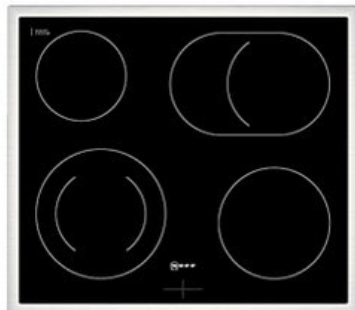

Neff EDX4P0 | edelstahl

Artikelnummer 18946

Produkt-Highlights

- **Pyrolyse-Selbstreinigung:** Ihr Backofen reinigt sich selbst
- **Manuelles EasyClean:** die einfache und minutenschnelle Reinigung des Backofens
- **LED-Display:** kontrastreich und gut lesbar
- **CircoTherm@:** einzigartiges Heißluftsystem, mit dem Sie auf bis zu drei Ebenen gleichzeitig backen können
- **Bräterzone:** Extra zuschaltbare Kochzone für großes Bratgeschirr wie Bräter

Produkttyp

- Produkttyp: Einbaugeräte Set
- Kombinationsart: Einbauherd + Glaskeramikfeld

Energieeffizienz / Verbrauchswerte

- Energieeffizienzklasse: A+
- Energieeffizienzspektrum: Spektrum [A+++ bis D]
- Energieverbrauch bei Heißluft/Umluft: 0,69 kWh
- Energieverbrauch konventionell: 0,94 kWh
- Innenraum-Volumen: 71 l
- Backrohrvolumen: Large

- Anzahl der Garräume: 1
- Wärmequelle: Elektro

Ausstattung & Technik

- max. Temperatur: 275 °C
- Elektronik Uhr

Gehäuseeigenschaften

- versenkbare Schalter
- Breite (Kochfeld): 58,30 cm
- Höhe (Kochfeld): 4,30 cm

- Tiefe (Kochfeld): 51,30 cm
- Gewicht (Kochfeld): 7,50 kg
- Breite (Backofen): 59,40 cm
- Höhe (Backofen): 59,50 cm
- Tiefe (Backofen): 54,80 cm
- Gewicht (Backofen): 36,20 kg
- Farbe: edelstahl

Händler-Kontaktdaten: