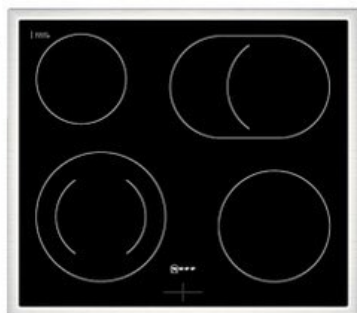

Neff EDX4PB0 | schwarz

Artikelnummer 19121

Produkt-Highlights

- **Pyrolyse-Selbstreinigung:** Ihr Backofen reinigt sich selbst
- **Manuelles EasyClean:** die einfache und minutenschnelle Reinigung des Backofens
- **LED-Display:** kontrastreich und gut lesbar
- **CircoTherm®:** einzigartiges Heißluftsystem, mit dem Sie auf bis zu drei Ebenen gleichzeitig backen können
- 4 HighSpeed-Heizkörper
- 1 Zweikreis-Kochzone, 1 Bräterzone
- Restwärmeanzeige je Kochzone
- Kochzonen: 1 x Ø 210 mm, 145 mm, 1 kW, 2.2 kW; 1 x Ø 145 mm, 1.2 kW; 1 x Ø 180 mm, 2 kW; 1 x Ø 265 mm, 170 mm, 2.4 kW, 1.6 kW
- Gesamtanschlußwert 7800 W

Produkttyp

- Produkttyp: Einbaugeräte Set
- Kombinationsart: Einbauherd + Glaskeramikfeld

Energieeffizienz / Verbrauchswerte

- Energieeffizienzklasse: A+
- Energieeffizienzspektrum: Spektrum [A+++ bis D]
- Energieverbrauch bei Heißluft/Umluft: 0,69 kWh
- Energieverbrauch konventionell: 0,94 kWh
- Innenraum-Volumen: 71 l

- Backrohrvolumen: Large
- Anzahl der Garräume: 1
- Wärmequelle: Elektro

Gehäuseeigenschaften

- versenkbare Schalter
- Breite (Kochfeld): 58,30 cm
- Höhe (Kochfeld): 4,60 cm
- Tiefe (Kochfeld): 51,30 cm

- Gewicht (Kochfeld): 7 kg
- Breite (Backofen): 59,40 cm
- Höhe (Backofen): 59,50 cm
- Tiefe (Backofen): 54,80 cm
- Gewicht (Backofen): 35,80 kg
- Farbe: schwarz

Händler-Kontaktdaten:

Elektro Kotz
Hauptstraße 8
86747 Maihingen
09087 090871012
info@elektro-kotz.de
www.iq-elektro-kotz.de