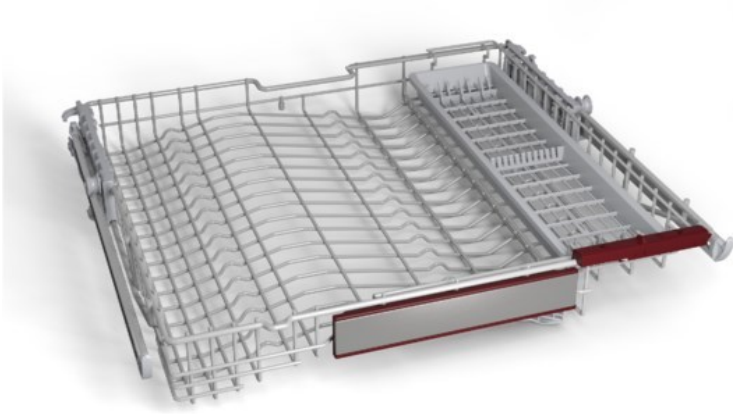

Elektro Kotz

Kompetent. Sympathisch. Nah.

Unsere persönliche Empfehlung für Sie:

Neff Z786RB04 FlexKorb

Artikelnummer 19129

Produkt-Highlights

- Zusätzlicher 3. Korb: bietet mehr Laderaum für kleinere Küchenartikel
- Flexibles Schiebeteil: ermöglicht variable Einstellung und gleichmäßige Beladung des oberen Korbs mit langstieligen Gläsern
- Abnehmbare Messerablage / Einlage -Wellenformdesign für Gleitschutz: kein Umkippen mehr
- Messerschutz: verhindert das Herausrutschen von Messern
- Auszugssystem mit kugelgelagerten Leichtlaufrollen
- Für 60 cm breite Geschirrspüler mit nachrüstbarer 3. Beladungsebene: Der 3.Korb kann optional hinzugefügt werden, oder er kann gegen eine vorhandene Besteckschublade ausgetauscht werden