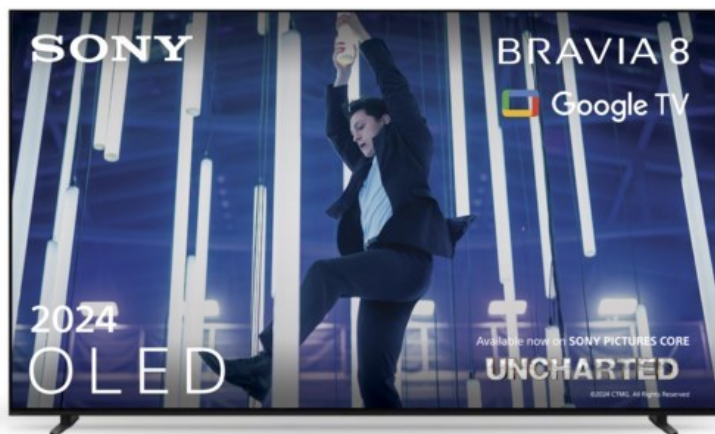

Sony K-77XR80 | dunkles silber

Artikelnummer 18600

Produkt-Highlights

- Sonys helles OLED-Panel mit über 8 Millionen selbstleuchtenden Pixeln ist der Gipfel der Bildpräzision! Der XR Contrast Booster sorgt für einen naturgetreuen Kontrast, genau wie es die Creator beabsichtigt haben.
- Beim BRAVIA 8 ist der Bildschirm der Lautsprecher - genau wie bei einer Kinoleinwand! Voice Zoom 3 verbessert die Dialoge, und 3D Surround Upscaling sorgt für Surround Sound.
- Das eigene Zuhause in ein BRAVIA Kino verwandeln! Sony Soundbars mit 360 Spatial Sound Mapping erzeugen Phantom-Lautsprecher in einem kinoreifen Layout; Acoustic Center Sync sorgt für eine beeindruckende audiovisuelle Abstimmung.
- Der BRAVIA 8 steht im Mittelpunkt und fügt sich harmonisch in die Inneneinrichtung ein. Der 4-Wege-Standfuß bietet echte Flexibilität. Die wiederaufladbare Eco Fernbedienung ist hintergrundbeleuchtet und perfekt für Filmabende.
- Auf diesem Google TV sind über 10.000 Apps und Spiele verfügbar, außerdem gibt es Voice Search, Apple AirPlay 2 und Chromecast built-in.
- HDMI 2.1-Gaming-Funktionen sind enthalten (4K/120fps, VRR, ALLM) und das Gaming Menü bietet alle wichtigen Funktionen an einem Ort. PS5®-Benutzer können zusätzliche Gaming-Funktionen freischalten. Mit PS Remote Play kann man von überall aus spielen.
- SONY PICTURES CORE - In der SONY PICTURES CORE App 15 Filme einlösen, mit 24 Monaten Streaming. Von IMAX® Enhanced bis Dolby Atmos® - es gibt keinen besseren Weg zu sehen, wie unglaublich Filme auf dem BRAVIA 8 sind!

Bildeigenschaften

- Auflösung: Ultra HD (4K)
- Bildoptimierung: HDR, Dolby Vision, IMAX Enhanced

Ausstattung & Technik

- Bildschirmdiagonale: 195 cm
- Bildschirmdiagonale: 77"

- max. Auflösung (Horizontal): 3840
- max. Auflösung (Vertikal): 2160
- Bildfrequenz: 120 Hz
- WLAN Ausstattung: WLAN integriert