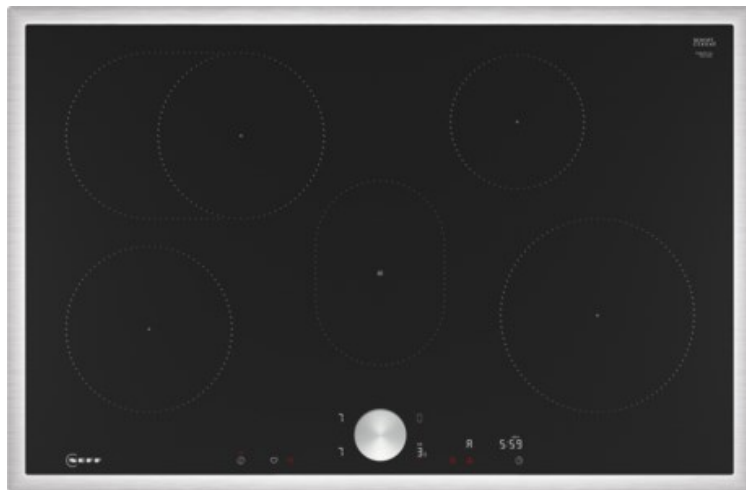

Neff T58STF1L0 | schwarz/edelstahl

Artikelnummer 19130

Produkt-Highlights

- **Twist Pad®:** unsere abnehmbare, magnetische Einknopf-Bedienung zum Drehen ermöglicht Ihnen eine präzise und bequeme Steuerung
- **Home Connect:** überwachen Sie Ihr Kochfeld über die App
- **Smart Hood Automatic:** die Dunstabzugshaube passt sich während des Kochens automatisch an Ihre Kochfeldeinstellungen an
- **Favourite:** speichern und verwalten Sie ihre Lieblingseinstellungen

Produkttyp

- Produkttyp: Autark-Induktionsfeld

Ausstattung & Technik

- geeignet f. EDV-geführtes Hausmanagement
- Steuerung für Dunstabzugshaube
- Schnellvorheizen-Funktion
- Turbo-Stufe
- Topferkennungssensor für jede Kochzone
- Warmhaltezone

- Restwärmeanzeige:

Restwärmeanzeige für jede Kochzone

- Anschlusswert: 7,40 kW

Bedienung

- Schalterart: abnehmbare Magnet-Drehregler
- Countdown-Timer/Kurzzeit-Wecker
- Haupt-Betriebsschalter
- Kindersicherung