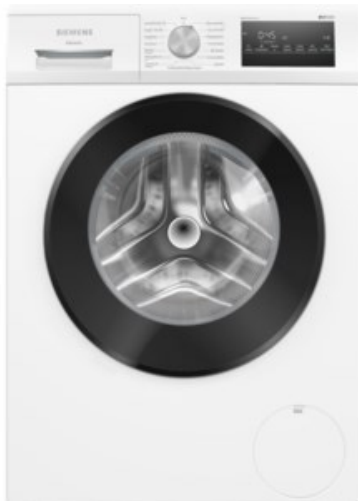

Elektro Kotz

Kompetent. Sympathisch. Nah.

Unsere persönliche Empfehlung für Sie:

Siemens WM14N2G5 | weiss

Artikelnummer 19284

Produkt-Highlights

- **speedPack L:** Programme beschleunigen oder in nur 15 Minuten waschen. Du hast die Wahl
- **Energie-Effizienzklasse A:** unsere energieeffiziente Waschmaschine
- **smartFinish:** reduziert Knitterfalten um bis zu 50% - für weniger Zeit am Bügelbrett
- **Outdoor-Programm:** schonende Reinigung für wasserabweisende Textilien, Nähte und Membranen
- **iQdrive:** effizient, langlebig und leise

Ausstattung & Technik

- Fassungsvermögen Wäsche: 8 kg
- U/Min. in der max. Schleuderstufe: 1400 Upm
- Trommel-Ausführung: Edelstahl-Trommel

- Display-Anzeige
- Restzeitanzeige
- Handwasch-Programm für Wolle
- Inverter-Technologie
- Wasser-Sicherung: Wasser-Stopp
- Drei-Komponenten-Einspülung
- Schaumerkennung
- autom. Wasserdosierung nach Füllmenge
- Dampffunktion
- Kurzprogramm
- Outdoor/Imprägnieren
- Programmende vorwählbar
- Kindersicherung
- Start-/Pause-Taste
- Kurz- / Zeitspar-Taste
- Taste zur Drehzahlreduzierung

- Vorwäsche-Taste
- Wahlmöglichkeit "Ohne Schleudern"
- Unwucht-Korrektur-System beim Schleudern

Gehäuseeigenschaften

- Anschlagseite der Tür: Links-Anschlag der Tür
- Höhe: 84,50 cm
- Breite: 59,80 cm
- Tiefe: 59 cm
- Gewicht: 71 kg
- Breite mit Verpackung: 64 cm
- Höhe mit Verpackung: 87 cm
- Tiefe mit Verpackung: 69,20 cm
- Gewicht mit Verpackung: 72,60 kg
- Farbe: weiß