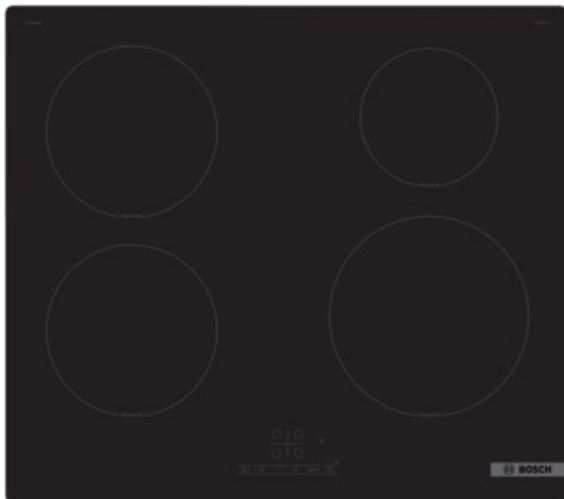

Bosch PIE61RBB5E | schwarz

Artikelnummer 19657

Produkt-Highlights

- **Touch Select:** Auswahl der gewünschten Kochzone und einfaches Einstellen der benötigten Leistungsstufe
- **Power Boost:** bis zu 35 % schnelleres Aufheizen verglichen mit der höchsten Leistungsstufe
- **Quick Start:** sofort starten und die gewünschte Kochstufe wählen
- **Re Start:** Sollte einmal etwas überkochen, schaltet sich das Kochfeld automatisch aus und speichert die zuletzt gewählte Einstellung
- **Timer mit Abschaltfunktion:** schaltet die gewählte Kochzone nach der gewünschten Zeit ab

Produkttyp

- Produkttyp: Autark-Induktionsfeld

Ausstattung & Technik

- Turbo-Stufe
- Restwärmeanzeige:
Restwärmeanzeige für jede Kochzone
- Anschlusswert: 7,40 kW

Bedienung

- Countdown-Timer/Kurzzeit-Wecker
- Haupt-Betriebsschalter
- Kindersicherung

Gehäuseeigenschaften

- rahmenlose Kochfläche
- Breite: 59,20 cm

- Höhe: 5,10 cm
- Tiefe: 52,20 cm
- Gewicht: 12,20 kg
- Farbe: schwarz

Händler-Kontaktdaten:

Elektro Kotz
Hauptstraße 8
86747 Maihingen
09087 090871012
info@elektro-kotz.de
www.iq-elektro-kotz.de