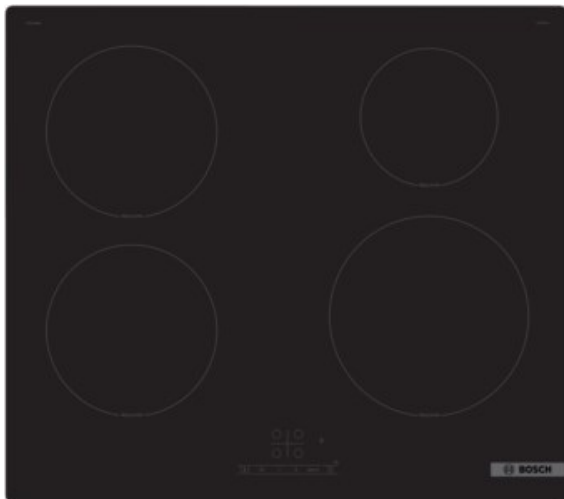

Elektro-Markenstore

Kompetent. Sympathisch. Nah.

Unsere persönliche Empfehlung für Sie:

Bosch PIE61RBB5E | schwarz

Artikelnummer 19657

Produkt-Highlights

- **Touch Select:** Auswahl der gewünschten Kochzone und einfaches Einstellen der benötigten Leistungsstufe
- **Power Boost:** bis zu 35 % schnelleres Aufheizen verglichen mit der höchsten Leistungsstufe
- **Quick Start:** sofort starten und die gewünschte Kochstufe wählen
- **Re Start:** Sollte einmal etwas überkochen, schaltet sich das Kochfeld automatisch aus und speichert die zuletzt gewählte Einstellung
- **Timer mit Abschaltfunktion:** schaltet die gewählte Kochzone nach der gewünschten Zeit ab

Produkttyp

- Produkttyp: Autark-Induktionsfeld

Ausstattung & Technik

- Turbo-Stufe
- Restwärmeanzeige:
Restwärmeanzeige für jede Kochzone
- Anschlusswert: 7,40 kW

Bedienung

- Countdown-Timer/Kurzzeit-Wecker
- Haupt-Betriebsschalter
- Kindersicherung

Gehäuseeigenschaften

- rahmenlose Kochfläche
- Breite: 59,20 cm

- Höhe: 5,10 cm
- Tiefe: 52,20 cm
- Gewicht: 12,20 kg
- Farbe: schwarz

Händler-Kontaktdaten:

Elektro-Markenstore
Frankfurter Straße 1
66606 St. Wendel
06851 800880
info@suratec.de
www.iq-suratec.de