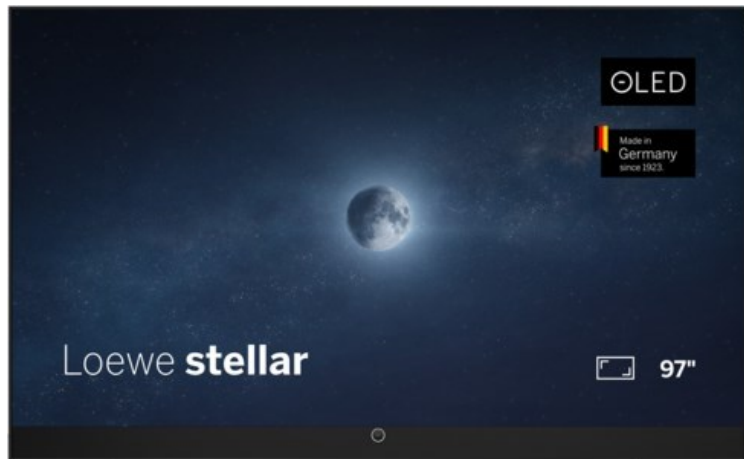

### Produkt-Highlights

- Ultra HD Open Cell OLED Panel mit Master Black Polarizer
- Loewe dual channel dr+ mit Zweikanal-Chassis, Twin-Triple-Tuner und 1 TB SSD mit Multi-View und Multi-Recording
- Volle Unterstützung von 4x HDMI 2.1 und Ultra HD @ 144 Hz VRR für High-Speed-Gaming
- HDR10+ Adaptive Unterstützung
- Große Auswahl an smarten Streaming-Apps und VOD-Diensten mit Tizen OS
- Leistungsstarke integrierte Soundbar mit 300 Watt und Center-In für hervorragende Klangqualität
- Integrierte ultraflache Wandhalterung, optionaler motorisierter Tisch- oder Bodenstandfuß
- Loewe stellar mini Fernbedienung mit Bluetooth und Sprachsteuerung über Bixby
- Eindrucksvolles Design mit massiven Materialien, Loewe magic.light und magic.motion