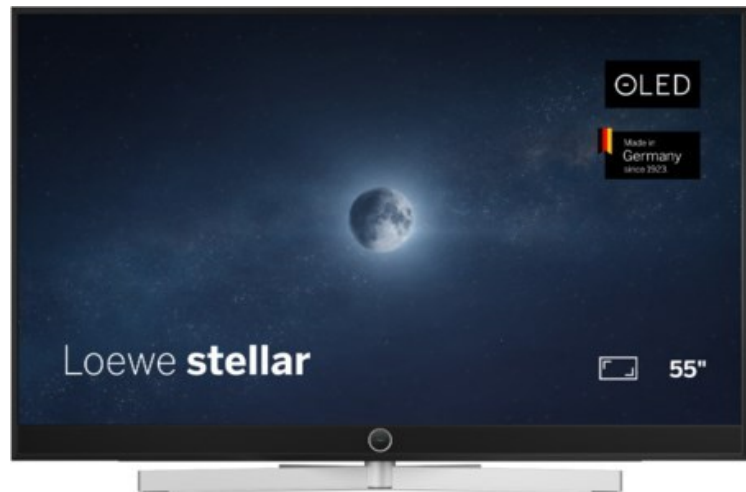

Rainer Kirsch sehen... hören... erleben...

Kompetent. Sympathisch. Nah.

Unsere persönliche Empfehlung für Sie:

Loewe stellar 55 dr+ (vi) | alu black/lava

Artikelnummer 19215

Produkt-Highlights

- Ultra HD Open Cell OLED Panel mit Master Black Polarizer
- Loewe dual channel dr+ mit Zweikanal-Chassis, Twin-Triple-Tuner und 1 TB SSD mit Multi-View und Multi-Recording
- Volle Unterstützung von HDMI 2.1 und Ultra HD @ 144 Hz VRR für High-Speed-Gaming
- Dolby Vision IQ & HDR10+ Unterstützung
- Loewe os9 auf Basis von VIDAA OS mit großer Auswahl an smarten Streaming-Apps und VOD-Diensten wie Netflix, Amazon Prime Video, Apple TV, uvm.
- Netzwerkfunktionen wie Miracast und Apple AirPlay
- Leistungsstarke integrierte Soundbar für hervorragende Klangqualität
- Loewe magic.light und magic.motion
- Hochwertiges Design mit gebürstetem Aluminiumrahmen und Aluminium-Rückwand

Produkttyp

- Technologie: OLED

Energieeffizienz / Verbrauchswerte

- Energy Label Version: 2019/2013
- Energieeffizienzklasse: F
- Energieeffizienzspektrum: Spektrum [A bis G]
- Energieverbrauch (kWh/1.000h): 68 kWh/1000h
- Energieverbrauch (HDR-Wiedergabe) (kWh/1.000h): 75 kWh/1000h
- Energieeffizienzklasse (HDR-Wiedergabe): F

Bildeigenschaften

- Auflösung: Ultra HD (4K)
- Bildoptimierung: HDR 10+, Dolby Vision IQ

Ausstattung & Technik

- Bildschirmdiagonale: 139 cm

- Bildschirmdiagonale: 55"

- max. Auflösung (Horizontal): 3840
- max. Auflösung (Vertikal): 2160
- Festplattenrekorder
- WLAN Ausstattung: WLAN integriert