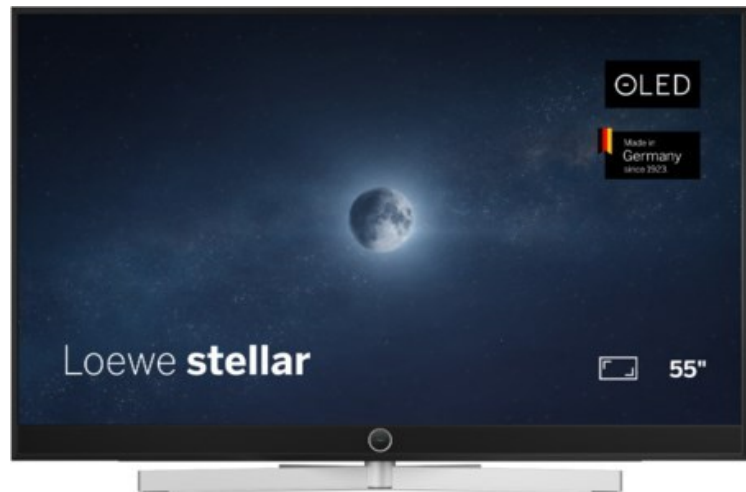

## Loewe stellar 55 dr+ (vi) | alu black/lava

Artikelnummer 19215

### Produkt-Highlights

- Ultra HD Open Cell OLED Panel mit Master Black Polarizer
- Loewe dual channel dr+ mit Zweikanal-Chassis, Twin-Triple-Tuner und 1 TB SSD mit Multi-View und Multi-Recording
- Volle Unterstützung von HDMI 2.1 und Ultra HD @ 144 Hz VRR für High-Speed-Gaming
- Dolby Vision IQ & HDR10+ Unterstützung
- Loewe os9 auf Basis von VIDAA OS mit großer Auswahl an smarten Streaming-Apps und VOD-Diensten wie Netflix, Amazon Prime Video, Apple TV, uvm.
- Netzwerkfunktionen wie Miracast und Apple AirPlay
- Leistungsstarke integrierte Soundbar für hervorragende Klangqualität
- Loewe magic.light und magic.motion
- Hochwertiges Design mit gebürstetem Aluminiumrahmen und Aluminium-Rückwand

### Bildeigenschaften

- Auflösung: Ultra HD (4K)
- Bildoptimierung: HDR 10+, Dolby Vision IQ