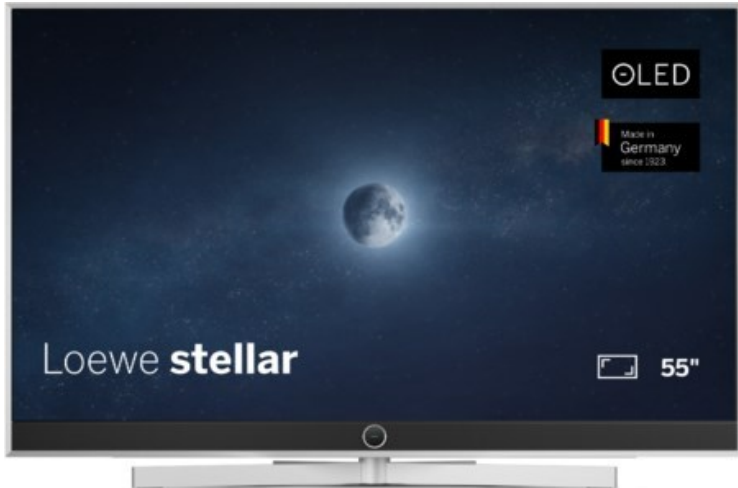

## Loewe stellar 55 dr+ (ti) | alu brushed/concrete

Artikelnummer 18565

### Produkt-Highlights

- Ultra HD OLED Panel mit MLA (Micro Lens Array) & META-Technologie
- Loewe dual channel dr+ mit SSD für Multi-View und Multi-Recording
- Flexible Anschlüsse mit HDMI 2.1 und 144 Hz VRR für schnelles Konsolen-Gaming
- HDR10+ Adaptive Unterstützung
- Super-schnelles und smartes Loewe os mit App-Store und Zugriff eine großen Vielfalt an Video-on-Demand-Diensten für jeden Markt, darunter z.B. Netflix, Disney+, Samsung TV Plus, HD+, Magenta TV und vieles mehr
- 360° Craft-Design mit gebürstetem Alu, echtem Beton und cleveren Konstruktionsdetails
- Dezentos Loewe magic.light und Bodenstandfuß mit magic.motion
- Loewe stellar mini Fernbedienung mit Bluetooth und Sprachsteuerung, inklusive Alexa Skills und Bixby
- Miracast, Apple Airplay und Samsung SmartThings Unterstützung

### Bildeigenschaften

- Auflösung: Ultra HD (4K)
- Bildoptimierung: HDR 10+ Adaptive, Dolby Vision