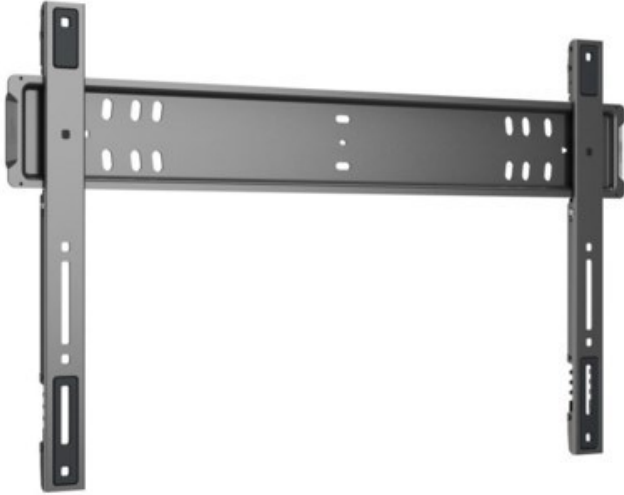

Rainer Kirsch sehen... hören... erleben...

Kompetent. Sympathisch. Nah.

Unsere persönliche Empfehlung für Sie:

Vogels TVM 5705 TV-Wandhalterung (40-110") | schwarz

Artikelnummer 19425

Produkt-Highlights

- Hängen Sie Ihren Fernseher mit vollem Vertrauen auf – dank des GuidanceSystem™
- Nur 1,3 cm von der Wand entfernt – unsere dünnste Wandhalterung
- Entwickelt für große Premium-TVs
- Super sicher – Ihr Fernseher ist fest verankert
- Ideal für Holzständer – Dank doppelter Bohrlochreihe