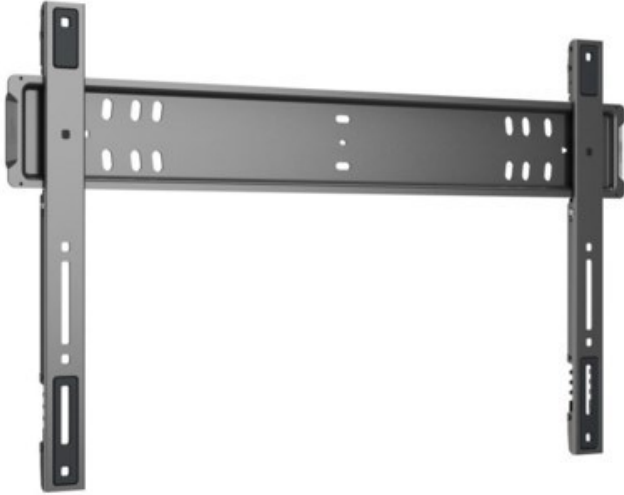

## Vogels TVM 5705 TV-Wandhalterung (40-110") | schwarz

Artikelnummer 19425

### Produkt-Highlights

- Hängen Sie Ihren Fernseher mit vollem Vertrauen auf – dank des GuidanceSystem™
- Nur 1,3 cm von der Wand entfernt – unsere dünnste Wandhalterung
- Entwickelt für große Premium-TVs
- Super sicher – Ihr Fernseher ist fest verankert
- Ideal für Holzständer – Dank doppelter Bohrlochreihe