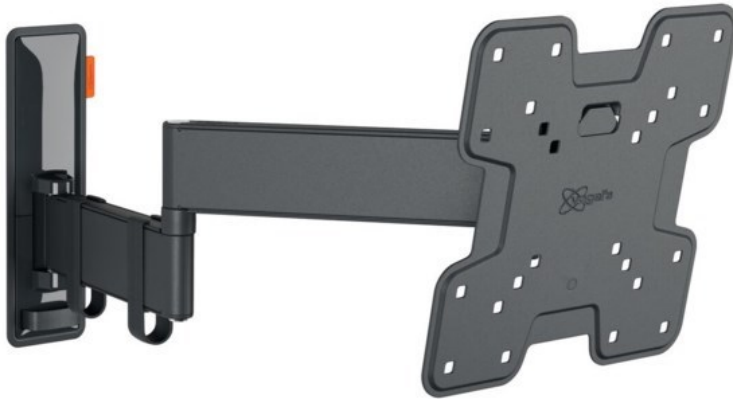

## Vogels TVM 3245 Full-Motion+ (19-43") | schwarz

Artikelnummer 16630

### Produkt-Highlights

- Sanfte OneFinger™-Bewegung - Dank beschichteter Lager und Präzisionsstahlwellen
- Halten Sie Ihren Fernseher immer gerade (horizontal und vertikal)
- Inklusive Kabelklemme: Führen Sie Ihre Kabel vom Fernseher zur Wand
- Mühelos zwischen -10° und 10° neigbar, um Spiegelungen zu vermeiden
- Dank der 49 cm langen Arme drehen Sie Ihren Fernseher um bis zu 180°