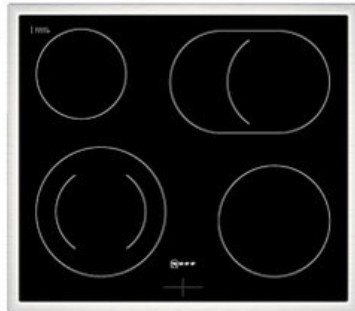

Rainer Kirsch sehen... hören... erleben...

Kompetent. Sympathisch. Nah.

Unsere persönliche Empfehlung für Sie:

Neff EDX4B0 | schwarz/edelstahl

Artikelnummer 19120

Produkt-Highlights

- **EasyClean®:** diese spezielle Reinigungshilfe ermöglicht die unkomplizierte, energiesparende Reinigung des Backofeninnenraums. Eine umweltschonende Option für die schnelle Reinigung zwischendurch
- **LED-Display:** kontrastreich und gut lesbar
- **CircoTherm®:** einzigartiges Heißluftsystem, mit dem Sie auf bis zu drei Ebenen gleichzeitig backen können
- **Bräterzone:** Extra zuschaltbare Kochzone für großes Bratgeschirr

Produkttyp

- Produkttyp: Einbaugeräte Set
- Kombinationsart: Einbauherd + Gaskochmulde

Energieeffizienz / Verbrauchswerte

- Energieeffizienzklasse: A+
- Energieeffizienzspektrum: Spektrum [A+++ bis D]
- Energieverbrauch bei Heißluft/Umluft: 0,69 kWh
- Energieverbrauch konventionell: 0,94 kWh
- Innenraum-Volumen: 71 l
- Backrohrvolumen: Large

- Anzahl der Garräume: 1
- Wärmequelle: Elektro

Ausstattung & Technik

- max. Temperatur: 275 °C
- Elektronik Uhr

Gehäuseeigenschaften

- versenkbare Schalter
- Breite (Kochfeld): 58,30 cm
- Höhe (Kochfeld): 4,30 cm

- Tiefe (Kochfeld): 51,30 cm
- Gewicht (Kochfeld): 7,50 kg
- Breite (Backofen): 59,43 cm
- Höhe (Backofen): 59,50 cm
- Tiefe (Backofen): 54,80 cm
- Gewicht (Backofen): 33 kg
- Farbe: schwarz

Händler-Kontaktdaten: