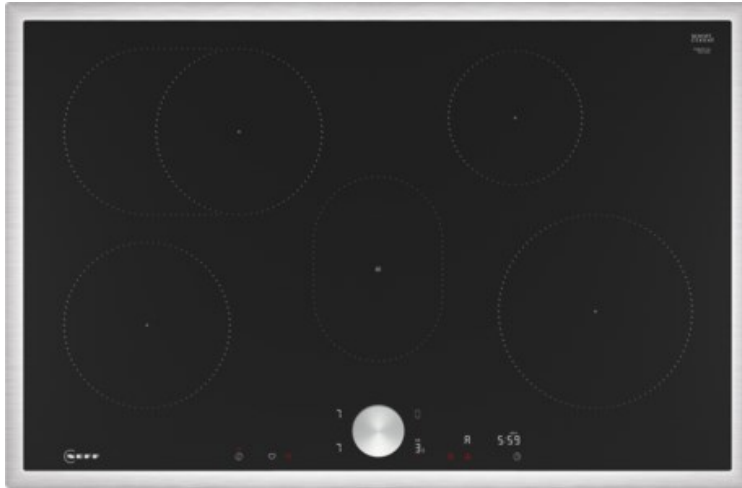

Rainer Kirsch sehen... hören... erleben...

Kompetent. Sympathisch. Nah.

Unsere persönliche Empfehlung für Sie:

Neff T58STF1L0 | schwarz/edelstahl

Artikelnummer 19130

Produkt-Highlights

- **Twist Pad®:** unsere abnehmbare, magnetische Einknopf-Bedienung zum Drehen ermöglicht Ihnen eine präzise und bequeme Steuerung
- **Home Connect:** überwachen Sie Ihr Kochfeld über die App
- **Smart Hood Automatic:** die Dunstabzugshaube passt sich während des Kochens automatisch an Ihre Kochfeldeinstellungen an
- **Favourite:** speichern und verwalten Sie ihre Lieblingseinstellungen

Produkttyp

- Produkttyp: Autark-Induktionsfeld

Ausstattung & Technik

- geeignet f. EDV-geführtes Hausmanagement
- Steuerung für Dunstabzugshaube
- Schnellvorheizen-Funktion
- Turbo-Stufe
- Topferkennungssensor für jede Kochzone
- Warmhaltezone

Restwärmeanzeige:

- Restwärmeanzeige für jede Kochzone
- Anschlusswert: 7,40 kW

Bedienung

- Schalterart: abnehmbare Magnet-Drehregler
- Countdown-Timer/Kurzzeit-Wecker
- Haupt-Betriebsschalter
- Kindersicherung

Gehäuseeigenschaften

- Breite: 80,20 cm
- Höhe: 5,50 cm
- Tiefe: 52,30 cm
- Gewicht: 13,50 kg
- Farbe: edelstahl

Händler-Kontaktdaten:

Rainer Kirsch sehen... hören... erleben...
Ringstraße 1 - 3
69221 Dossenheim
06221 879257
rainer.kirsch@iq-rainer-kirsch.de
www.iq-rainer-kirsch.de