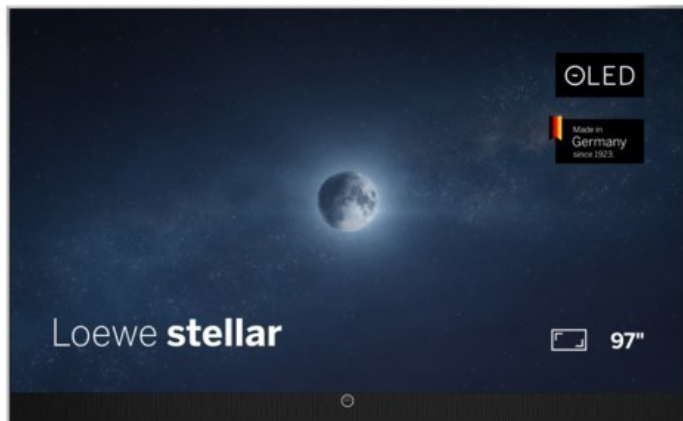

Rainer Kirsch sehen... hören... erleben...

Kompetent. Sympathisch. Nah.

Unsere persönliche Empfehlung für Sie:

Loewe stellar 97 dr+ (ti) | alu brushed/alu

Artikelnummer 19437

Produkt-Highlights

- Ultra HD Open Cell OLED Panel mit Master Black Polarizer
- Loewe dual channel dr+ mit Zweikanal-Chassis, Twin-Triple-Tuner und 1 TB SSD mit Multi-View und Multi-Recording
- Volle Unterstützung von 4x HDMI 2.1 und Ultra HD @ 144 Hz VRR für High-Speed-Gaming
- HDR10+ Adaptive Unterstützung
- Große Auswahl an smarten Streaming-Apps und VOD-Diensten mit Tizen OS
- Leistungsstarke integrierte Soundbar mit 300 Watt und Center-In für hervorragende Klangqualität
- Integrierte ultraflache Wandhalterung, optionaler motorisierter Tisch- oder Bodenstandfuß
- Loewe stellar mini Fernbedienung mit Bluetooth und Sprachsteuerung über Bixby
- Eindrucksvolles Design mit massiven Materialien, Loewe magic.light und magic.motion

Produkttyp

- Technologie: OLED

Energieeffizienz / Verbrauchswerte

- Energy Label Version: 2019/2013
- Energieeffizienzklasse: F
- Energieeffizienzspektrum: Spektrum [A bis G]
- Energieverbrauch (kWh/1.000h): 180 kWh/1000h
- Energieverbrauch (HDR-Wiedergabe) (kWh/1.000h): 150 kWh/1000h
- Energieeffizienzklasse (HDR-Wiedergabe): E

Bildeigenschaften

- Auflösung: Ultra HD (4K)
- Bildoptimierung: HDR 10+ Adaptive

Ausstattung & Technik

- Bildschirmdiagonale: 245 cm
- Bildschirmdiagonale: 97"
- max. Auflösung (Horizontal): 3840
- max. Auflösung (Vertikal): 2160
- Festplattenrekorder
- WLAN Ausstattung: WLAN integriert