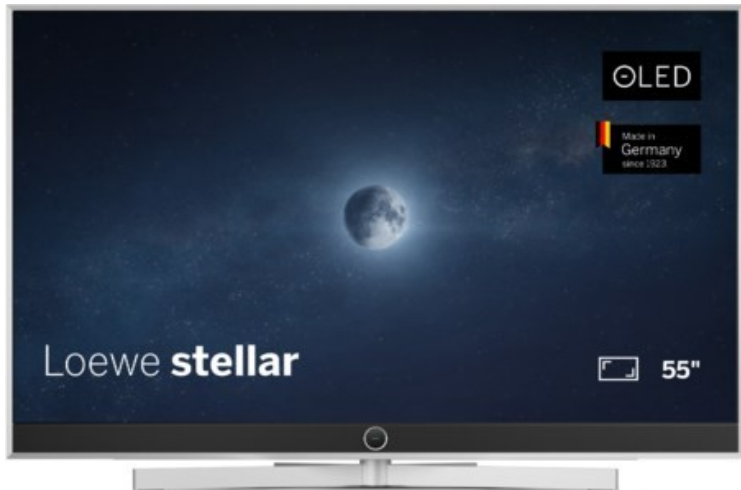

Rainer Kirsch sehen... hören... erleben...

Kompetent. Sympathisch. Nah.

Unsere persönliche Empfehlung für Sie:

Loewe stellar 55 dr+ (vi) | alu brushed/concrete

Artikelnummer 19213

Produkt-Highlights

- Ultra HD Open Cell OLED Panel mit Master Black Polarizer
- Loewe dual channel dr+ mit Zweikanal-Chassis, Twin-Triple-Tuner und 1 TB SSD mit Multi-View und Multi-Recording
- Volle Unterstützung von HDMI 2.1 und Ultra HD @ 144 Hz VRR für High-Speed-Gaming
- Dolby Vision IQ & HDR10+ Unterstützung
- Loewe os9 auf Basis von VIDAA OS mit großer Auswahl an smarten Streaming-Apps und VOD-Diensten wie Netflix, Amazon Prime Video, Apple TV, uvm.
- Netzwerkfunktionen wie Miracast und Apple AirPlay
- Leistungsstarke integrierte Soundbar für hervorragende Klangqualität
- Loewe magic.light und magic.motion
- Hochwertiges Design mit gebürstetem Aluminiumrahmen und Aluminium-Rückwand

Produkttyp

- Technologie: OLED

Energieeffizienz / Verbrauchswerte

- Energy Label Version: 2019/2013
- Energieeffizienzklasse: F
- Energieeffizienzspektrum: Spektrum [A bis G]
- Energieverbrauch (kWh/1.000h): 68 kWh/1000h
- Energieverbrauch (HDR-Wiedergabe) (kWh/1.000h): 75 kWh/1000h
- Energieeffizienzklasse (HDR-Wiedergabe): F

Bildeigenschaften

- Auflösung: Ultra HD (4K)
- Bildoptimierung: HDR 10+, Dolby Vision IQ

Ausstattung & Technik

- Bildschirmdiagonale: 139 cm

- Bildschirmdiagonale: 55"

- max. Auflösung (Horizontal): 3840
- max. Auflösung (Vertikal): 2160
- Festplattenrekorder
- WLAN Ausstattung: WLAN integriert