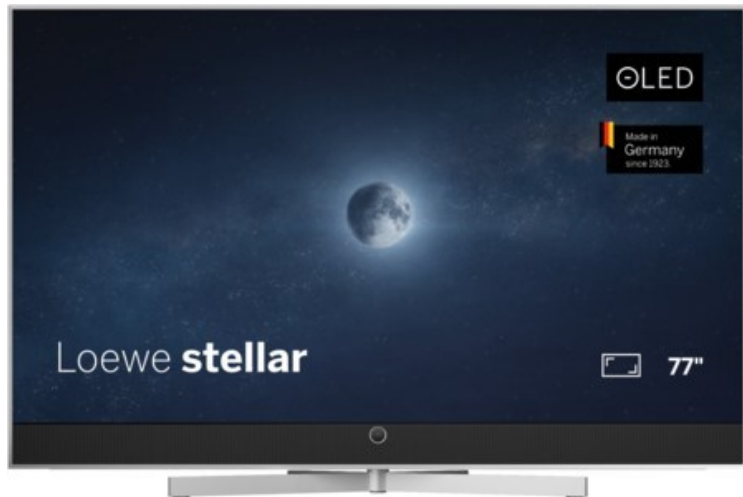

Rainer Kirsch sehen... hören... erleben...

Kompetent. Sympathisch. Nah.

Unsere persönliche Empfehlung für Sie:

Loewe stellar 77 dr+ (vi) | alu brushed/alu

Artikelnummer 19219

Produkt-Highlights

- Ultra HD Open Cell OLED Panel mit Master Black Polarizer
- Loewe dual channel dr+ mit Zweikanal-Chassis, Twin-Triple-Tuner und 1 TB SSD mit Multi-View und Multi-Recording
- Volle Unterstützung von HDMI 2.1 und Ultra HD @ 144 Hz VRR für High-Speed-Gaming
- Dolby Vision IQ & HDR10+ Unterstützung
- Loewe os9 auf Basis von VIDAA OS mit großer Auswahl an smarten Streaming-Apps und VOD-Diensten wie Netflix, Amazon Prime Video, Apple TV, uvm.
- Netzwerkfunktionen wie Miracast und Apple AirPlay
- Leistungsstarke integrierte Front-Soundbar mit 300 Watt und Center-In sowie Cinch-Audioeingang
- Loewe magic.light und magic.motion
- Hochwertiges Design mit gebürstetem Aluminiumrahmen und Aluminium-Rückwand

Produkttyp

- Technologie: OLED

Energieeffizienz / Verbrauchswerte

- Energy Label Version: 2019/2013
- Energieeffizienzklasse: G
- Energieeffizienzspektrum: Spektrum [A bis G]
- Energieverbrauch (kWh/1.000h): 143 kWh/1000h
- Energieverbrauch (HDR-Wiedergabe) (kWh/1.000h): 150 kWh/1000h
- Energieeffizienzklasse (HDR-Wiedergabe): G

Bildeigenschaften

- Auflösung: Ultra HD (4K)
- Bildoptimierung: HDR 10+, Dolby Vision IQ

Ausstattung & Technik

- Bildschirmdiagonale: 195 cm

- Bildschirmdiagonale: 77"

- max. Auflösung (Horizontal): 3840
- max. Auflösung (Vertikal): 2160
- Festplattenrekorder
- WLAN Ausstattung: WLAN integriert