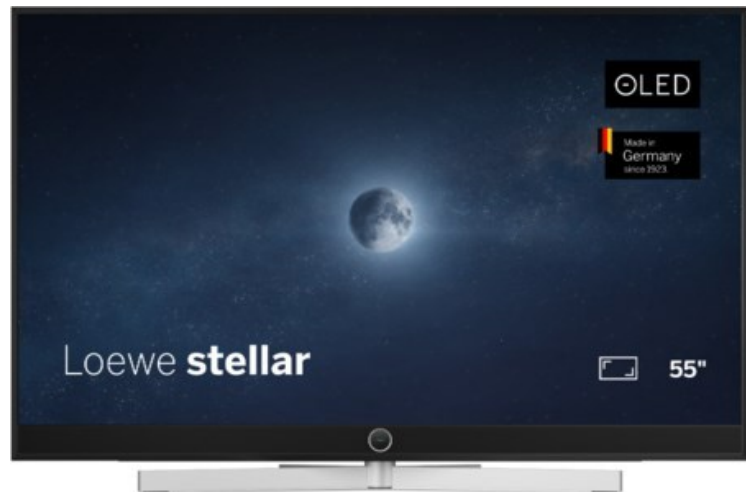

Rainer Kirsch sehen... hören... erleben...

Kompetent. Sympathisch. Nah.

Unsere persönliche Empfehlung für Sie:

Loewe stellar 55 dr+ (vi) | alu black/lava

Artikelnummer 19215

Produkt-Highlights

- Ultra HD Open Cell OLED Panel mit Master Black Polarizer
- Loewe dual channel dr+ mit Zweikanal-Chassis, Twin-Triple-Tuner und SSD mit Multi-View und Multi-Recording
- Volle Unterstützung von HDMI 2.1 und Ultra HD @ 144 Hz VRR für High-Speed-Gaming
- Dolby Vision IQ & HDR10+ Unterstützung
- Loewe os9 auf Basis von VIDAA OS mit großer Auswahl an smarten Streaming-Apps und VOD-Diensten wie Netflix, Amazon Prime Video, Apple TV, uvm.
- Netzwerkfunktionen wie Miracast und Apple AirPlay
- Leistungsstarke integrierte Soundbar für hervorragende Klangqualität
- Loewe magic.light und magic.motion
- Hochwertiges Design mit gebürstetem Aluminiumrahmen und Aluminium-Rückwand

Produkttyp

- Technologie: OLED

Energieeffizienz / Verbrauchswerte

- Energy Label Version: 2019/2013
- Energieeffizienzklasse: F
- Energieeffizienzspektrum: Spektrum [A bis G]
- Energieverbrauch (kWh/1.000h): 68 kWh/1000h
- Energieverbrauch (HDR-Wiedergabe) (kWh/1.000h): 75 kWh/1000h
- Energieeffizienzklasse (HDR-Wiedergabe): F

Bildeigenschaften

- Auflösung: Ultra HD (4K)
- Bildoptimierung: HDR 10+, Dolby Vision IQ

Ausstattung & Technik

- Bildschirmdiagonale: 139 cm

- Bildschirmdiagonale: 55"

- max. Auflösung (Horizontal): 3840
- max. Auflösung (Vertikal): 2160
- Festplattenrekorder
- WLAN Ausstattung: WLAN integriert