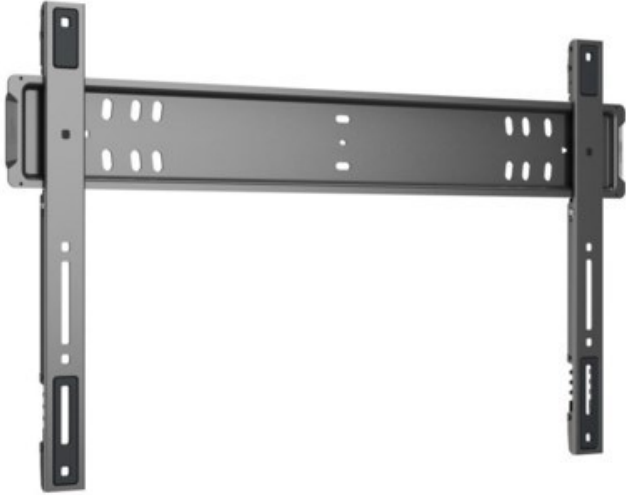

Rainer Kirsch sehen... hören... erleben...

Kompetent. Sympathisch. Nah.

Unsere persönliche Empfehlung für Sie:

Vogels TVM 5705 TV-Wandhalterung (40-110") | schwarz

Artikelnummer 19425

Produkt-Highlights

- Hängen Sie Ihren Fernseher mit vollem Vertrauen auf – dank des GuidanceSystem™
- Nur 1,3 cm von der Wand entfernt – unsere dünnste Wandhalterung
- Entwickelt für große Premium-TVs
- Super sicher – Ihr Fernseher ist fest verankert
- Ideal für Holzständer – Dank doppelter Bohrlochreihe