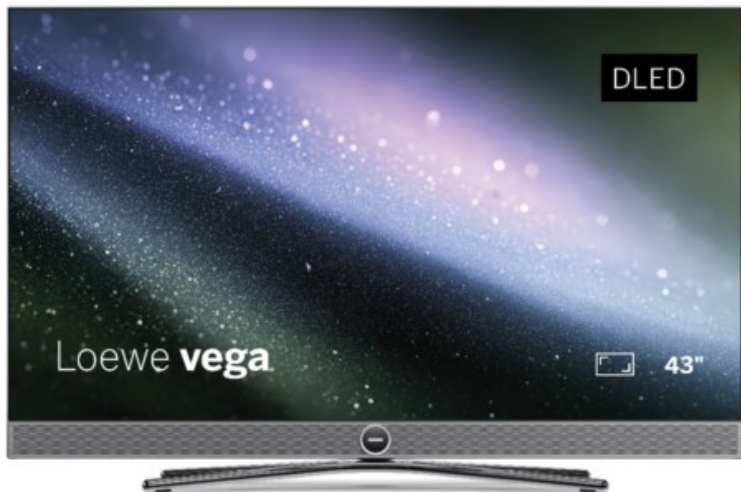

Rainer Kirsch sehen... hören... erleben...

Kompetent. Sympathisch. Nah.

Unsere persönliche Empfehlung für Sie:

Loewe vega 43 | alu brushed/black

Artikelnummer 19435

Produkt-Highlights

- Ultra HD Panel mit Full-Array Direct-LED Backlight, HDR und Dolby Vision IQ
- Zweikanal-Chassis für flexibles USB-Multi-Recording und Timeshift
- Elegantes Design mit gebürstetem Aluminium-Rahmen und drehbaren Metall-Tischfuß in Chrome-Finish
- Integrierte 60 Watt Front-Soundbar mit Dolby Atmos für beste Sprachverständlichkeit
- Super-schnelles und smartes Loewe os9 auf Basis von Vidaa U9 mit Unterstützung von Alexa Skills, Miracast, Apple AirPlay und Matter
- Flexible Anschlüsse mit HDMI 2.1, eARC und 120 Hz UHD VRR
- Modulare Aufstellösungen für Tisch, Boden oder Wand für jede Wohnsituation (optional)

Bildeigenschaften

- Auflösung: Ultra HD (4K)
- Hintergrundbeleuchtung: Full-LED
- Bildoptimierung: HDR 10+, Dolby Vision IQ

Ausstattung & Technik

- Bildschirmdiagonale: 108 cm
- Bildschirmdiagonale: 43"
- max. Auflösung (Horizontal): 3840
- max. Auflösung (Vertikal): 2160
- Bildfrequenz: 120 Hz
- WLAN Ausstattung: WLAN integriert