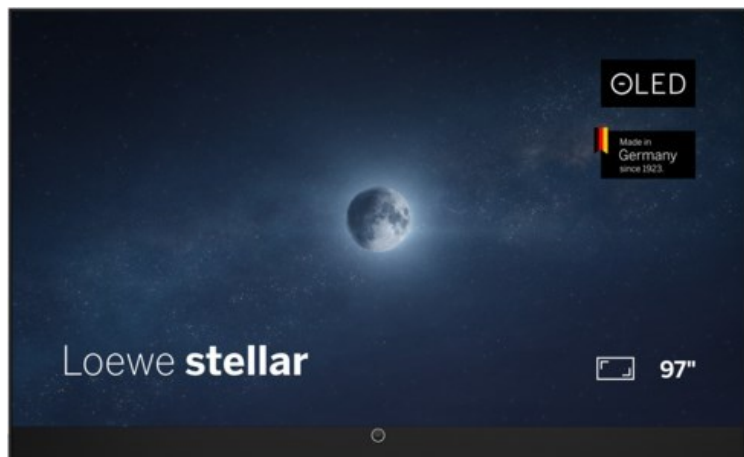

Rainer Kirsch sehen... hören... erleben...

Kompetent. Sympathisch. Nah.

Unsere persönliche Empfehlung für Sie:

Loewe stellar 97 dr+ (vi) | alu black/black

Artikelnummer 19436

Produkt-Highlights

- Ultra HD Open Cell OLED Panel mit Master Black Polarizer
- Loewe dual channel dr+ mit Zweikanal-Chassis, Twin-Triple-Tuner und 1 TB SSD mit Multi-View und Multi-Recording
- Volle Unterstützung von HDMI 2.1 und Ultra HD @ 144 Hz VRR für High-Speed-Gaming
- Dolby Vision IQ & HDR10+ Unterstützung
- Loewe os9 auf Basis von VIDAA OS mit großer Auswahl an smarten Streaming-Apps und VOD-Diensten wie Netflix, Amazon Prime Video, Apple TV, uvm.
- Netzwerkfunktionen wie Miracast und Apple AirPlay
- Leistungsstarke integrierte Front-Soundbar mit 300 Watt und Center-In sowie Cinch-Audioeingang
- Loewe magic.light und magic.motion
- Hochwertiges Design mit gebürstetem Aluminiumrahmen und Aluminium-Rückwand

Produkttyp

- Technologie: OLED

Energieeffizienz / Verbrauchswerte

- Energy Label Version: 2019/2013
- Energieeffizienzklasse: G
- Energieeffizienzspektrum: Spektrum [A bis G]
- Energieverbrauch (kWh/1.000h): 190 kWh/1000h
- Energieverbrauch (HDR-Wiedergabe) (kWh/1.000h): 170 kWh/1000h
- Energieeffizienzklasse (HDR-Wiedergabe): G

Bildeigenschaften

- Auflösung: Ultra HD (4K)
- Bildoptimierung: HDR 10+, Dolby Vision IQ

Ausstattung & Technik

- Bildschirmdiagonale: 245 cm
- Bildschirmdiagonale: 97"
- max. Auflösung (Horizontal): 3840
- max. Auflösung (Vertikal): 2160
- Festplattenrekorder
- WLAN Ausstattung: WLAN integriert