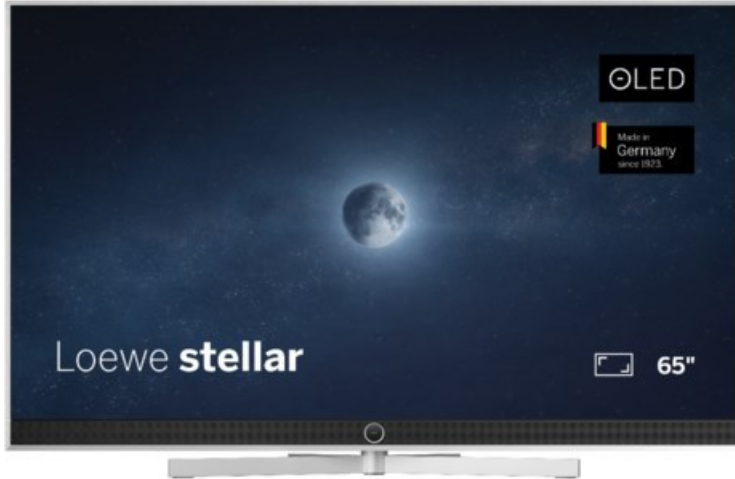

Rainer Kirsch sehen... hören... erleben...

Kompetent. Sympathisch. Nah.

Unsere persönliche Empfehlung für Sie:

Loewe stellar 65 dr+ (vi) | alu brushed/concrete

Artikelnummer 19217

Produkt-Highlights

- Ultra HD Open Cell OLED Panel mit Master Black Polarizer
- Loewe dual channel dr+ mit Zweikanal-Chassis, Twin-Triple-Tuner und SSD mit Multi-View und Multi-Recording
- Volle Unterstützung von HDMI 2.1 und Ultra HD @ 144 Hz VRR für High-Speed-Gaming
- Dolby Vision IQ & HDR10+ Unterstützung
- Loewe os9 auf Basis von VIDAA OS mit großer Auswahl an smarten Streaming-Apps und VOD-Diensten wie Netflix, Amazon Prime Video, Apple TV, uvm.
- Netzwerkfunktionen wie Miracast und Apple AirPlay
- Leistungsstarke integrierte Soundbar für hervorragende Klangqualität
- Loewe magic.light und magic.motion
- Hochwertiges Design mit gebürstetem Aluminiumrahmen und Aluminium-Rückwand

Produkttyp

- Technologie: OLED

Energieeffizienz / Verbrauchswerte

- Energy Label Version: 2019/2013
- Energieeffizienzklasse: E
- Energieeffizienzspektrum: Spektrum [A bis G]
- Energieverbrauch (kWh/1.000h): 79 kWh/1000h
- Energieverbrauch (HDR-Wiedergabe) (kWh/1.000h): 85 kWh/1000h
- Energieeffizienzklasse (HDR-Wiedergabe): E

Bildeigenschaften

- Auflösung: Ultra HD (4K)
- Bildoptimierung: HDR 10+, Dolby Vision IQ

Ausstattung & Technik

- Bildschirmdiagonale: 164 cm

- Bildschirmdiagonale: 65"

- max. Auflösung (Horizontal): 3840
- max. Auflösung (Vertikal): 2160
- Festplattenrekorder
- WLAN Ausstattung: WLAN integriert