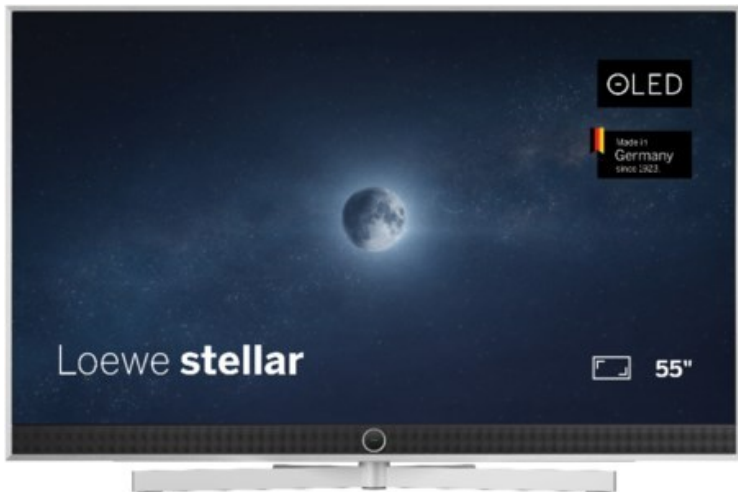

Rainer Kirsch sehen... hören... erleben...

Kompetent. Sympathisch. Nah.

Unsere persönliche Empfehlung für Sie:

Loewe stellar 55 dr+ (vi) | alu brushed/alu

Artikelnummer 19214

Produkt-Highlights

- Ultra HD Open Cell OLED Panel mit Master Black Polarizer
- Loewe dual channel dr+ mit Zweikanal-Chassis, Twin-Triple-Tuner und SSD mit Multi-View und Multi-Recording
- Volle Unterstützung von HDMI 2.1 und Ultra HD @ 144 Hz VRR für High-Speed-Gaming
- Dolby Vision IQ & HDR10+ Unterstützung
- Loewe os9 auf Basis von VIDAA OS mit großer Auswahl an smarten Streaming-Apps und VOD-Diensten wie Netflix, Amazon Prime Video, Apple TV, uvm.
- Netzwerkfunktionen wie Miracast und Apple AirPlay
- Leistungsstarke integrierte Soundbar für hervorragende Klangqualität
- Loewe magic.light und magic.motion
- Hochwertiges Design mit gebürstetem Aluminiumrahmen und Aluminium-Rückwand

Produkttyp

- Technologie: OLED

Energieeffizienz / Verbrauchswerte

- Energy Label Version: 2019/2013
- Energieeffizienzklasse: F
- Energieeffizienzspektrum: Spektrum [A bis G]
- Energieverbrauch (kWh/1.000h): 68 kWh/1000h
- Energieverbrauch (HDR-Wiedergabe) (kWh/1.000h): 75 kWh/1000h
- Energieeffizienzklasse (HDR-Wiedergabe): F

Bildeigenschaften

- Auflösung: Ultra HD (4K)
- Bildoptimierung: HDR 10+, Dolby Vision IQ

Ausstattung & Technik

- Bildschirmdiagonale: 139 cm

- Bildschirmdiagonale: 55"

- max. Auflösung (Horizontal): 3840
- max. Auflösung (Vertikal): 2160
- Festplattenrekorder
- WLAN Ausstattung: WLAN integriert