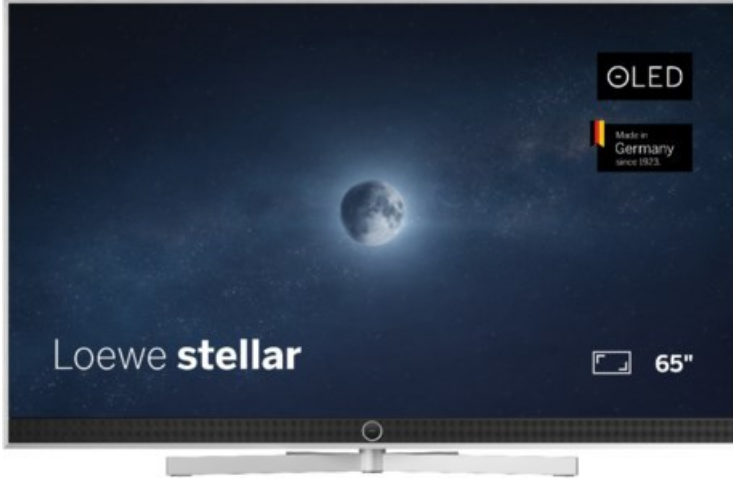

Rainer Kirsch sehen... hören... erleben...

Kompetent. Sympathisch. Nah.

Unsere persönliche Empfehlung für Sie:

Loewe stellar 65 dr+ (vi) | alu brushed/alu

Artikelnummer 19216

Produkt-Highlights

- Ultra HD Open Cell OLED Panel mit Master Black Polarizer
- Loewe dual channel dr+ mit Zweikanal-Chassis, Twin-Triple-Tuner und SSD mit Multi-View und Multi-Recording
- Volle Unterstützung von HDMI 2.1 und Ultra HD @ 144 Hz VRR für High-Speed-Gaming
- Dolby Vision IQ & HDR10+ Unterstützung
- Loewe os9 auf Basis von VIDAA OS mit großer Auswahl an smarten Streaming-Apps und VOD-Diensten wie Netflix, Amazon Prime Video, Apple TV, uvm.
- Netzwerkfunktionen wie Miracast und Apple AirPlay
- Leistungsstarke integrierte Soundbar für hervorragende Klangqualität
- Loewe magic.light und magic.motion
- Hochwertiges Design mit gebürstetem Aluminiumrahmen und Aluminium-Rückwand

Produkttyp

- Technologie: OLED

Energieeffizienz / Verbrauchswerte

- Energy Label Version: 2019/2013
- Energieeffizienzklasse: E
- Energieeffizienzspektrum: Spektrum [A bis G]
- Energieverbrauch (kWh/1.000h): 79 kWh/1000h
- Energieverbrauch (HDR-Wiedergabe) (kWh/1.000h): 85 kWh/1000h
- Energieeffizienzklasse (HDR-Wiedergabe): E

Bildeigenschaften

- Auflösung: Ultra HD (4K)
- Bildoptimierung: HDR 10+, Dolby Vision IQ

Ausstattung & Technik

- Bildschirmdiagonale: 164 cm

- Bildschirmdiagonale: 65"

- max. Auflösung (Horizontal): 3840
- max. Auflösung (Vertikal): 2160
- Festplattenrekorder
- WLAN Ausstattung: WLAN integriert