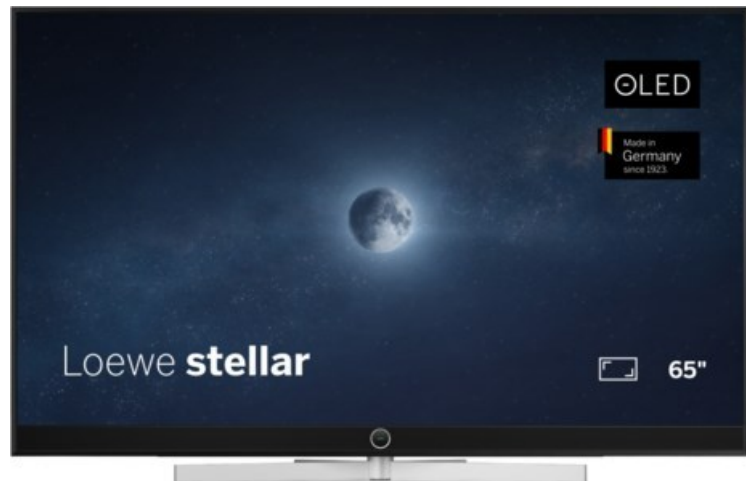

Rainer Kirsch sehen... hören... erleben...

Kompetent. Sympathisch. Nah.

Unsere persönliche Empfehlung für Sie:

Loewe stellar 65 dr+ (vi) | alu black/lava

Artikelnummer 19218

Produkt-Highlights

- Ultra HD Open Cell OLED Panel mit Master Black Polarizer
- Loewe dual channel dr+ mit Zweikanal-Chassis, Twin-Triple-Tuner und SSD mit Multi-View und Multi-Recording
- Volle Unterstützung von HDMI 2.1 und Ultra HD @ 144 Hz VRR für High-Speed-Gaming
- Dolby Vision IQ & HDR10+ Unterstützung
- Loewe os9 auf Basis von VIDAA OS mit großer Auswahl an smarten Streaming-Apps und VOD-Diensten wie Netflix, Amazon Prime Video, Apple TV, uvm.
- Netzwerkfunktionen wie Miracast und Apple AirPlay
- Leistungsstarke integrierte Soundbar für hervorragende Klangqualität
- Loewe magic.light und magic.motion
- Hochwertiges Design mit gebürstetem Aluminiumrahmen und Aluminium-Rückwand

Produkttyp

- Technologie: OLED

Energieeffizienz / Verbrauchswerte

- Energy Label Version: 2019/2013
- Energieeffizienzklasse: E
- Energieeffizienzspektrum: Spektrum [A bis G]
- Energieverbrauch (kWh/1.000h): 79 kWh/1000h
- Energieverbrauch (HDR-Wiedergabe) (kWh/1.000h): 85 kWh/1000h
- Energieeffizienzklasse (HDR-Wiedergabe): E

Bildeigenschaften

- Auflösung: Ultra HD (4K)
- Bildoptimierung: HDR 10+, Dolby Vision IQ

Ausstattung & Technik

- Bildschirmdiagonale: 164 cm

- Bildschirmdiagonale: 65"

- max. Auflösung (Horizontal): 3840
- max. Auflösung (Vertikal): 2160
- Festplattenrekorder
- WLAN Ausstattung: WLAN integriert