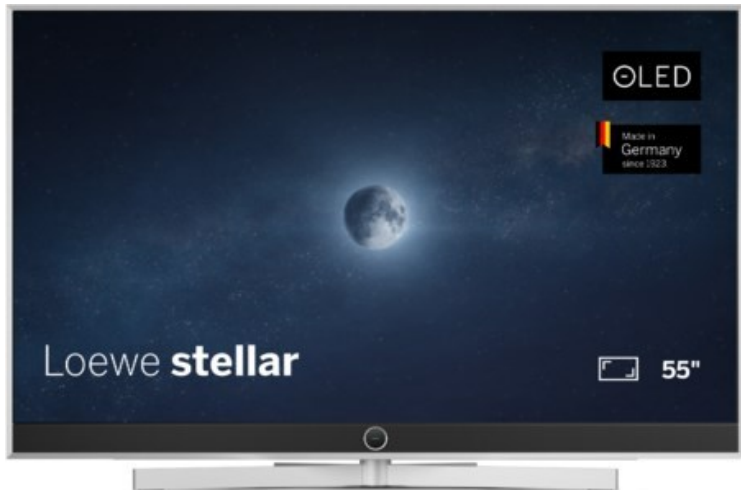

## Loewe stellar 55 dr+ (vi) | alu brushed/concrete

Artikelnummer 19213

### Produkt-Highlights

- Ultra HD Open Cell OLED Panel mit Master Black Polarizer
- Loewe dual channel dr+ mit Zweikanal-Chassis, Twin-Triple-Tuner und SSD mit Multi-View und Multi-Recording
- Volle Unterstützung von HDMI 2.1 und Ultra HD @ 144 Hz VRR für High-Speed-Gaming
- Dolby Vision IQ & HDR10+ Unterstützung
- Loewe os9 auf Basis von VIDAA OS mit großer Auswahl an smarten Streaming-Apps und VOD-Diensten wie Netflix, Amazon Prime Video, Apple TV, uvm.
- Netzwerkfunktionen wie Miracast und Apple AirPlay
- Leistungsstarke integrierte Soundbar für hervorragende Klangqualität
- Loewe magic.light und magic.motion
- Hochwertiges Design mit gebürstetem Aluminiumrahmen und Aluminium-Rückwand

### Bildeigenschaften

- Auflösung: Ultra HD (4K)
- Bildoptimierung: HDR 10+, Dolby Vision IQ