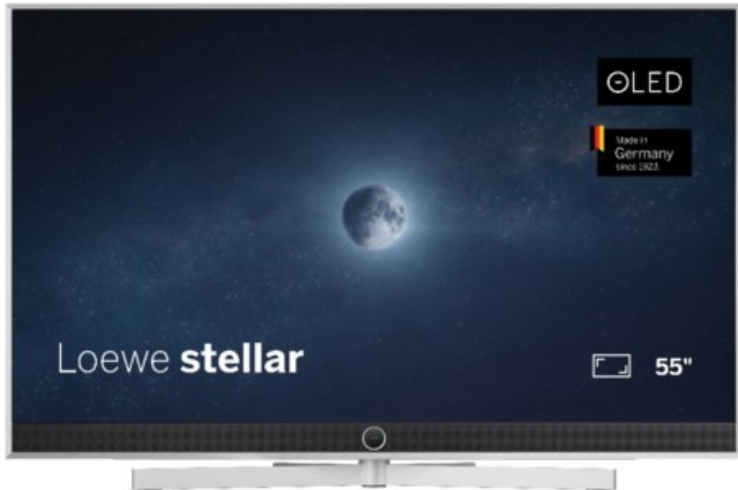

## Loewe stellar 55 dr+ (ti) | alu brushed/alu

Artikelnummer 18833

### Produkt-Highlights

- Ultra HD OLED Panel mit MLA (Micro Lens Array) & META-Technologie
- Loewe dual channel dr+ mit SSD für Multi-View und Multi-Recording
- Flexible Anschlüsse mit HDMI 2.1 und 144 Hz VRR für schnelles Konsolen-Gaming
- HDR10+ Adaptive Unterstützung
- Super-schnelles und smartes Loewe os mit App-Store und Zugriff eine großen Vielfalt an Video-on-Demand-Diensten für jeden Markt, darunter z.B. Netflix, Disney+, Samsung TV Plus, HD+, Magenta TV und vieles mehr
- 360° Craft-Design mit gebürstetem Alu und cleveren Konstruktionsdetails
- Dezentes Loewe magic.light und Bodenstandfuß mit magic.motion
- Loewe stellar mini Fernbedienung mit Bluetooth und Sprachsteuerung, inklusive Alexa Skills und Bixby
- Miracast, Apple Airplay und Samsung SmartThings Unterstützung