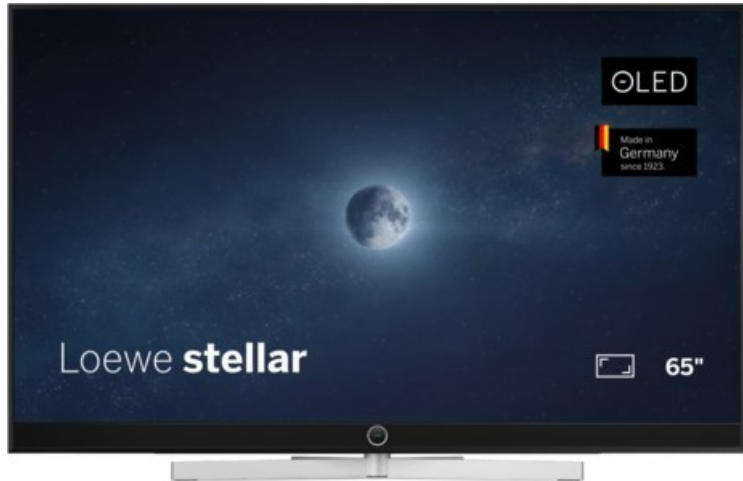

## Loewe stellar 65 dr+ (ti) | alu black/lava

Artikelnummer 18907

### Produkt-Highlights

- Ultra HD OLED Panel mit MLA (Micro Lens Array) & META-Technologie
- Loewe dual channel dr+ mit SSD für Multi-View und Multi-Recording
- Flexible Anschlüsse mit HDMI 2.1 und 144 Hz VRR für schnelles Konsolen-Gaming
- HDR10+ Adaptive Unterstützung
- Super-schnelles und smartes Loewe os mit App-Store und Zugriff eine großen Vielfalt an Video-on-Demand-Diensten für jeden Markt, darunter z.B. Netflix, Disney+, Samsung TV Plus, HD+, Magenta TV und vieles mehr
- 360° Craft-Design mit gebürstetem Alu und cleveren Konstruktionsdetails
- Dezentes Loewe magic.light und Bodenstandfuß mit magic.motion
- Loewe stellar mini Fernbedienung mit Bluetooth und Sprachsteuerung, inklusive Alexa Skills und Bixby
- Miracast, Apple Airplay und Samsung SmartThings Unterstützung