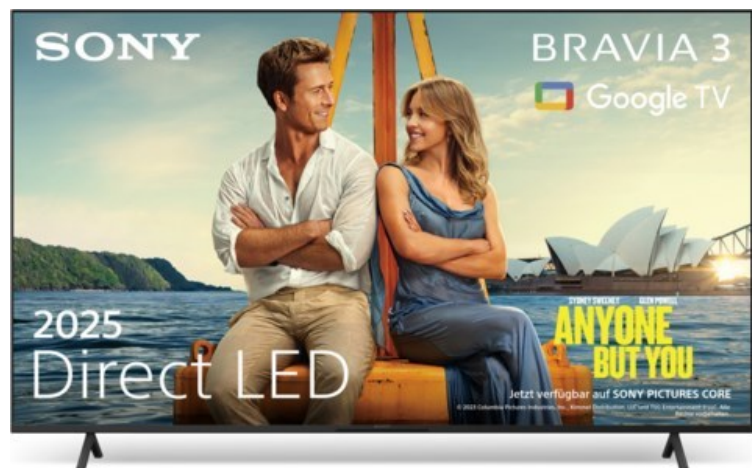

Rainer Kirsch sehen... hören... erleben...

Kompetent. Sympathisch. Nah.

Unsere persönliche Empfehlung für Sie:

Sony BRAVIA 3 K-43S39BP | schwarz

Artikelnummer 19426

Produkt-Highlights

- Sehen Sie Milliarden Farben auf dem Triluminos Pro-Display, das von einem KI-gesteuerten 4K HDR X1-Prozessor angesteuert wird
- Selbst alte Filme werden auf nahezu 4K-Qualität hochskaliert, und Dolby Vision sorgt für kinoreife Bilder
- Genießen Sie klare Dialoge und tiefe Bässe mit den einzigartigen X-Balanced-Lautsprechern - perfekt für Filme, Sport, Spiele und Musik
- Mit seinem schlanken Design und der kompakten Bildschirmgröße passt dieser Fernseher in jeden Raum
- Stöbern Sie auf diesem Google TV in mehr als 400.000 Filmen und TV-Episoden aus allen Ihren Streaming-Diensten
- Genießen Sie Sprachsteuerung, Apple AirPlay 2 und vieles mehr
- Nutzen Sie das Eco Dashboard 2, um Ihre Energieeinstellungen zu optimieren
- Das Spielmenü bietet alles, was man zum Gewinnen braucht, an einem Ort, ALLM wird unterstützt, und PlayStation-Nutzer können zusätzliche Spielfunktionen freischalten. Mit PS Remote Play können Sie von überall aus spielen
- Lösen Sie 10 Filme und 12 Monate unbegrenztes Streaming auf SONY PICTURES CORE ein - unsere exklusive Film-App mit höchster Pure Stream-Qualität, IMAX Enhanced-Titeln und mehr

Bildeigenschaften

- Auflösung: Ultra HD (4K)
- Hintergrundbeleuchtung: LED
- Bildoptimierung: HDR, Dolby Vision, IMAX Enhanced

Ausstattung & Technik

- Bildschirmdiagonale: 108 cm
- Bildschirmdiagonale: 43"