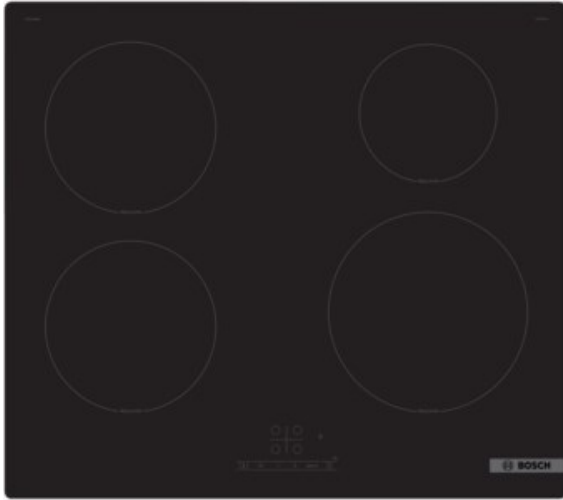

## Bosch PIE61RBB5E | schwarz

Artikelnummer 19657

### Gehäuseeigenschaften

- rahmenlose Kochfläche
- Breite: 59,20 cm

- Höhe: 5,10 cm
- Tiefe: 52,20 cm
- Gewicht: 12,20 kg
- Farbe: schwarz