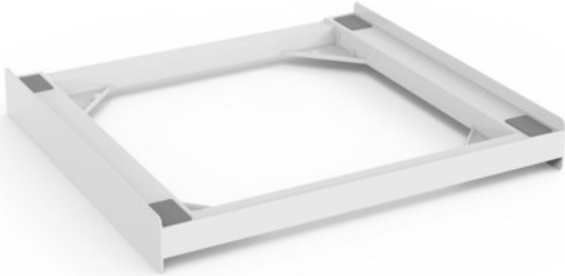

Rainer Kirsch sehen... hören... erleben...

Kompetent. Sympathisch. Nah.

Unsere persönliche Empfehlung für Sie:

Xavax Zwischenbausatz Basic | weiss

Artikelnummer 14911

Produkt-Highlights

- universeller Kunststoff-Zwischenbaurahmen zum sicheren Befestigen des Trockners auf der Waschmaschine
- universal, kompatibel mit den meisten Waschmaschinen und Wäschetrocknern mit 60 cm Breite
- Platzersparnis durch Aufsetzen des Wäschetrockners auf die Waschmaschine
- mit Sicherheits-Zurring zur optimalen Sicherung - ein Herunterkippen des Trockners z.B. durch Zugbelastungen an der Tür wird verhindert
- schnell und einfach zu installieren, da komplett montiert
- maximales Gewicht 250 kg