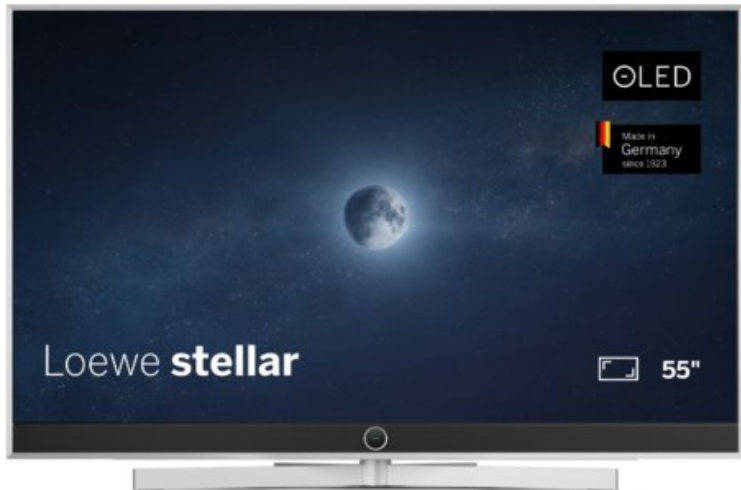

Rainer Kirsch sehen... hören... erleben...

Kompetent. Sympathisch. Nah.

Unsere persönliche Empfehlung für Sie:

Loewe stellar 55 dr+ (vi) | alu brushed/concrete

Artikelnummer 19213

Produkt-Highlights

- Ultra HD Open Cell OLED Panel mit Master Black Polarizer
- Loewe dual channel dr+ mit Zweikanal-Chassis, Twin-Triple-Tuner und SSD mit Multi-View und Multi-Recording
- Volle Unterstützung von HDMI 2.1 und Ultra HD @ 144 Hz VRR für High-Speed-Gaming
- Dolby Vision IQ & HDR10+ Unterstützung
- Loewe os9 auf Basis von VIDAA OS mit großer Auswahl an smarten Streaming-Apps und VOD-Diensten wie Netflix, Amazon Prime Video, Apple TV, uvm.
- Netzwerkfunktionen wie Miracast und Apple AirPlay
- Leistungsstarke integrierte Soundbar für hervorragende Klangqualität
- Loewe magic.light und magic.motion
- Hochwertiges Design mit gebürstetem Aluminiumrahmen und Aluminium-Rückwand

Produkttyp

- Technologie: OLED

Energieeffizienz / Verbrauchswerte

- Energy Label Version: 2019/2013
- Energieeffizienzklasse: F
- Energieeffizienzspektrum: Spektrum [A bis G]
- Energieverbrauch (kWh/1.000h): 68 kWh/1000h
- Energieverbrauch (HDR-Wiedergabe) (kWh/1.000h): 75 kWh/1000h
- Energieeffizienzklasse (HDR-Wiedergabe): F

Bildeigenschaften

- Auflösung: Ultra HD (4K)
- Bildoptimierung: HDR 10+, Dolby Vision IQ

Ausstattung & Technik

- Bildschirmdiagonale: 139 cm

- Bildschirmdiagonale: 55"

- max. Auflösung (Horizontal): 3840
- max. Auflösung (Vertikal): 2160
- Festplattenrekorder
- WLAN Ausstattung: WLAN integriert