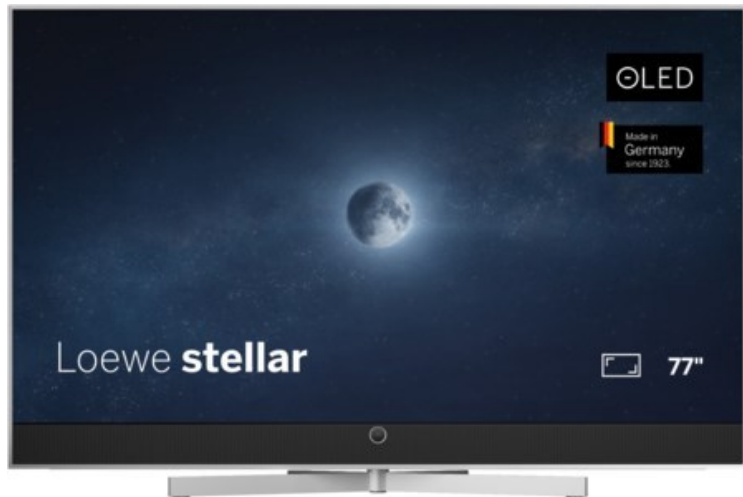

## Loewe stellar 77 dr+ (vi) | alu brushed/alu

Artikelnummer 19219

### Produkt-Highlights

- Ultra HD Open Cell OLED Panel mit Master Black Polarizer
- Loewe dual channel dr+ mit Zweikanal-Chassis, Twin-Triple-Tuner und 1 TB SSD mit Multi-View und Multi-Recording
- Volle Unterstützung von HDMI 2.1 und Ultra HD @ 144 Hz VRR für High-Speed-Gaming
- Dolby Vision IQ & HDR10+ Unterstützung
- Loewe os9 auf Basis von VIDAA OS mit großer Auswahl an smarten Streaming-Apps und VOD-Diensten wie Netflix, Amazon Prime Video, Apple TV, uvm.
- Netzwerkfunktionen wie Miracast und Apple AirPlay
- Leistungsstarke integrierte Front-Soundbar mit 300 Watt und Center-In sowie Cinch-Audioeingang
- Loewe magic.light und magic.motion
- Hochwertiges Design mit gebürstetem Aluminiumrahmen und Aluminium-Rückwand

### Bildeigenschaften

- Auflösung: Ultra HD (4K)
- Bildoptimierung: HDR 10+, Dolby Vision IQ

### Ausstattung & Technik

- Bildschirmdiagonale: 195 cm

- Bildschirmdiagonale: 77"

- max. Auflösung (Horizontal): 3840
- max. Auflösung (Vertikal): 2160
- Festplattenrekorder
- WLAN Ausstattung: WLAN integriert