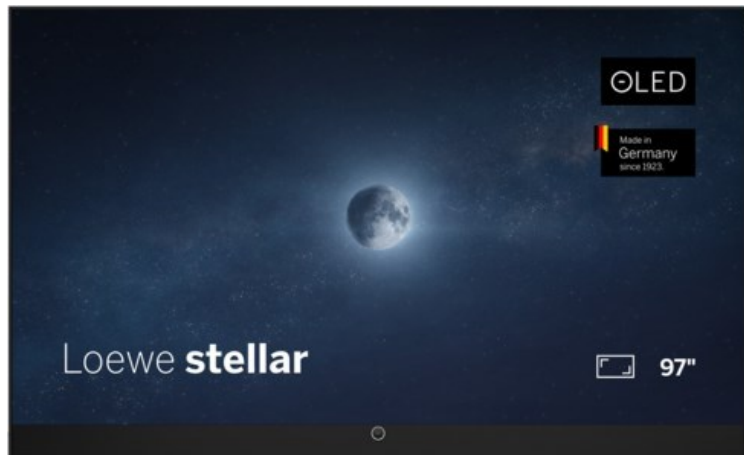

## Loewe stellar 97 dr+ (vi) | alu black/black

Artikelnummer 19436

### Produkt-Highlights

- Ultra HD Open Cell OLED Panel mit Master Black Polarizer
- Loewe dual channel dr+ mit Zweikanal-Chassis, Twin-Triple-Tuner und 1 TB SSD mit Multi-View und Multi-Recording
- Volle Unterstützung von HDMI 2.1 und Ultra HD @ 144 Hz VRR für High-Speed-Gaming
- Dolby Vision IQ & HDR10+ Unterstützung
- Loewe os9 auf Basis von VIDAA OS mit großer Auswahl an smarten Streaming-Apps und VOD-Diensten wie Netflix, Amazon Prime Video, Apple TV, uvm.
- Netzwerkfunktionen wie Miracast und Apple AirPlay
- Leistungsstarke integrierte Front-Soundbar mit 300 Watt und Center-In sowie Cinch-Audioeingang
- Loewe magic.light und magic.motion
- Hochwertiges Design mit gebürstetem Aluminiumrahmen und Aluminium-Rückwand